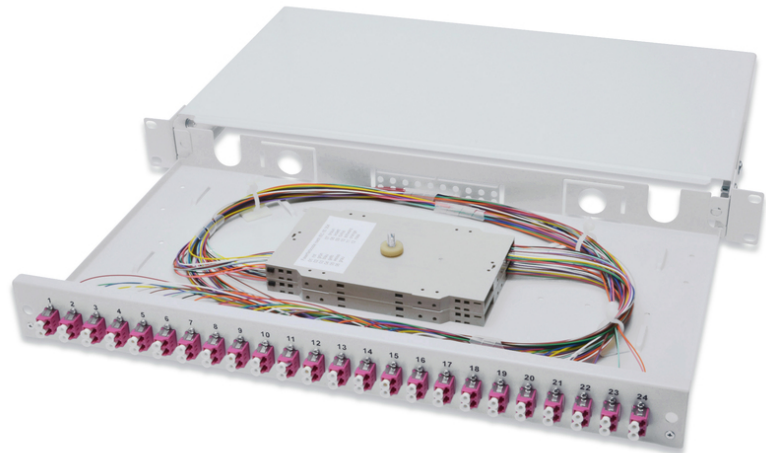

DIGITUS Boîtier d'épissure à fibre optique, 1 UH, équipé, LC, OM4

DN-96332-4
EAN 4016032320760

FO splice box, 1U, equipped, 24x LC DX, OM4 incl. splice cassette, colored pigtails, couplers

FO splice box, 1U, equipped, 24x LC DX, OM4, incl. splice cassette, colored pigtails, couplers

- Entièrement pré-assemblé, intégré dans des raccords flexibles fibrés et inséré dans une/des cassette(s) d'épissure
- Raccords flexibles colorés
- Coupleurs avec fêrulle en céramique de zircon
- Coupleurs contenus dans un boîtier en plastique
- Boîtier de porteuse en tôle d'acier de 1,0 mm, verni
- 1 unité de hauteur (44,45 mm)

- Largeur : 483 mm (19 po)
- Profondeur : 240 mm
- Raccord à vis M20/M25, cassette, couvercle de cassette et résistance à la traction inclus.
- Amovible
- Assemblage: Boîte d'épissure
- Couleur: gris clair, RAL 7035
- Nombre de fibres: 48
- Type: coulissant
- Type de connecteur: LC / UPC / duplex
- Type de fibre optique: OM4