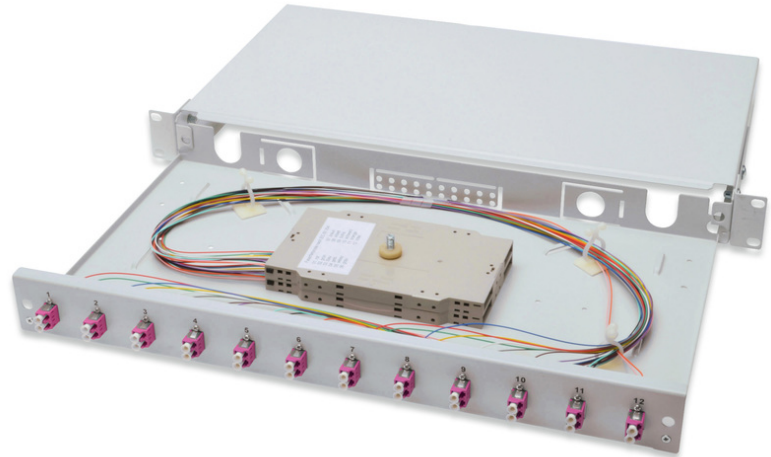

# DIGITUS Boîtier d'épissure à fibre optique, 1 UH, équipé, LC, OM4

DN-96331-4  
EAN 4016032320746

**FO splice box, 1U, equipped, 12x LC DX, OM4 incl. splice cassette, colored pigtails, couplers**

FO splice box, 1U, equipped, 12x LC DX, OM4, incl. splice cassette, colored pigtails, couplers

- Entièrement pré-assemblé, intégré dans des raccords flexibles fibrés et inséré dans une/des cassette(s) d'épissure
- Raccords flexibles colorés
- Coupleurs avec fêrulle en céramique de zircon
- Coupleurs contenus dans un boîtier en plastique
- Boîtier de porteuse en tôle d'acier de 1,0 mm, verni
- 1 unité de hauteur (44,45 mm)

- Largeur : 483 mm (19 po)
- Profondeur : 240 mm
- Raccord à vis M20/M25, cassette, couvercle de cassette et résistance à la traction inclus.
- Amovible
- Assemblage: Boîte d'épissure
- Couleur: gris clair, RAL 7035
- Nombre de fibres: 24
- Type: coulissant
- Type de connecteur: LC / UPC / duplex
- Type de fibre optique: OM4