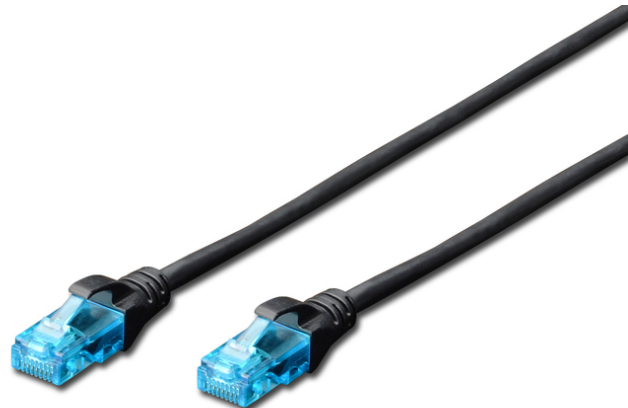

# DIGITUS Câble de brassage CAT 5e U/UTP

**DK-1512-050/BL**  
**EAN 4016032320739**

**CAT 5e U-UTP patch cord, PVC AWG 26/7, length 5 m, color black**

Les câbles à paires, classe D, catégorie 5e DIGITUS® sont fabriqués et testés conformément à la norme CAT 5e ISO/IEC 11801 et DIN EN 50173. Ils permettent de garantir que l'installation de câbles est conforme à la spécification de canal ISO et EN, et offrent une performance excellente au câblage CAT 5e DIGITUS®. La performance a été testée jusqu'à 100 MHz, y compris les caractéristiques de performance à l'instar de la paradiaphonie (« NEXT »). Les câbles de brassage DIGITUS® ont été spécialement conçus pour répondre aux besoins dans les différents domaines d'application de manière intégrale. Chaque câble est doté d'un manchon de protection anti-pli injecté avec décharge de traction. Par ailleurs, le manchon de protection dispose d'un levier à cran qui empêche l'enchevêtrement de câbles et protège en même temps le décrochage du levier à cran du connecteur. La coloration bleue des connecteurs permet une identification aisée de la catégorie 5e.

**Un débit et une qualité de connexion excellents pour votre réseau.**

- Connecteur 2x RJ45 (8P8C)
- Protecteurs de contact avec protection anti-courbure, dispositif de décharge de traction et protection de levier à cran
- Longueur sur l'embout
- Assortiment: Jarretière (paires torsadées)
- Configuration: 1:1
- Connecteur 1: Connecteur modulaire RJ45 (8/8)
- Connecteur 2: Connecteur modulaire RJ45 (8/8)
- Emballage: DIGITUS Polybag (sac en plastique)
- Catégorie: Cat. 5e
- Blindage: U-UTP, non blindé
- Longueur: 5 m
- Couleur: noir
- Gaine: PVC
- Structure: 4x 2 AWG 26/7, paires torsadées
- Version Slim: Non