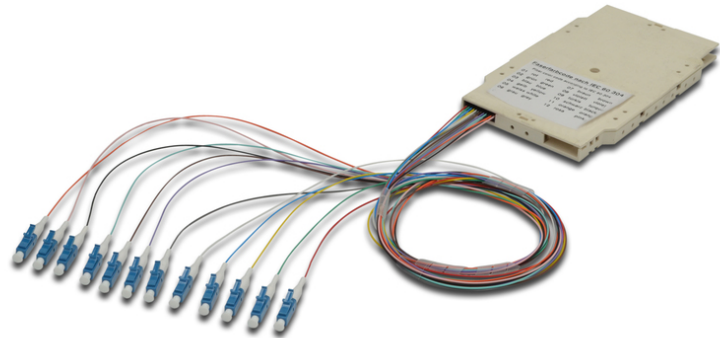

DIGITUS Cassette d'épissure avec 12 raccords flexibles, pré-montée, LC, OM4

A-96533-02-UPC-4
 EAN 4016032319368

FO splice cassette with 12 colored pigtails LC (UPC), MM OM4 50/125 æ, LSZH

Les cassettes d'épissure pré-assemblées avec les raccords flexibles déjà fixés sont découpées en conséquence et aménagées selon le code couleur de fibre IEC 60 304. Un autocollant sur la face supérieure de la cassette indique le code couleur utilisé pour les raccords flexibles. Chaque cassette comporte un protocole de contrôle pour chaque lot de raccords flexibles et garantit ainsi une qualité

supérieure et une performance optimale pour votre réseau.

Installation rapide grâce aux raccords flexibles pré-assemblés.

- Cassette d'épissure avec 12 raccords flexibles ; pré-montée, Porte-épissures pour le sertissage
- LC (UPC) ; multimode 50/125µ OM4
- Raccords flexibles colorés ; LSOH
- Gaine intermédiaire flottante