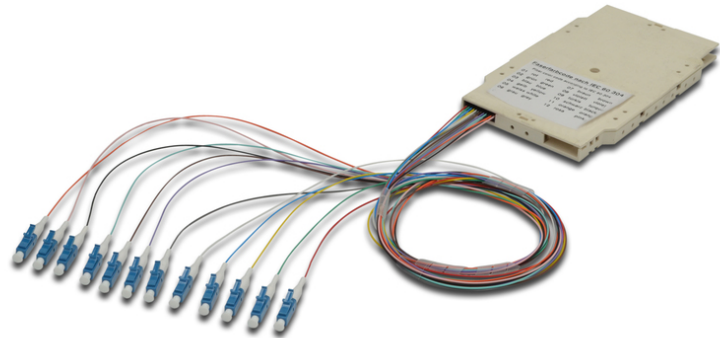

DIGITUS Cassette d'épissure avec 12 raccords flexibles, prémontée, LC, OS2

A-96933-02-UPC
 EAN 4016032319160

FO splice cassette with 12 colored pigtails LC (UPC), SM OS2 09/125 æ, LSZH

Les cassettes d'épissure pré-assemblées avec les raccords flexibles déjà fixés sont découpées en conséquence et aménagées selon le code couleur de fibre IEC 60 304. Un autocollant sur la face supérieure de la cassette indique le code couleur utilisé pour les raccords flexibles. Chaque cassette comporte un protocole de contrôle pour chaque lot de raccords flexibles et garantit ainsi une qualité

supérieure et une performance optimale pour votre réseau.

Installation rapide grâce aux raccords flexibles pré-assemblés.

- Cassette d'épissure avec 12 raccords flexibles ; prémontée, Porte-épissures pour le sertissage
- LC (UPC) ; monomode 9/125µ
- Raccords flexibles colorés ; LSOH
- Gaine intermédiaire flottante