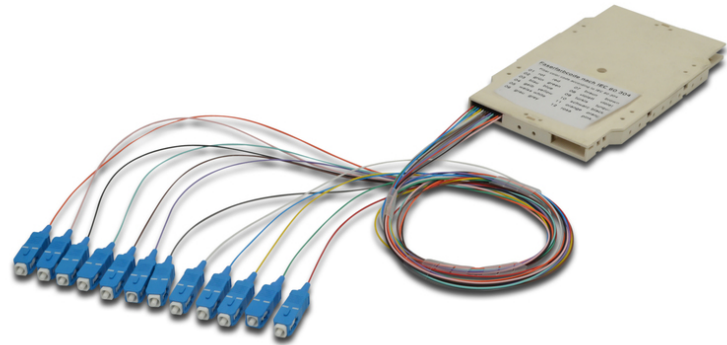

DIGITUS Cassette d'épissure avec 12 raccords flexibles ; prémontée

A-96922-02-UPC
 EAN 4016032319139

FO splice cassette with 12 colored pigtails SC (UPC), SM OS2 09/125 æ, LSZH

Les cassettes d'épissure pré-assemblées avec les raccords flexibles déjà fixés sont découpées en conséquence et aménagées selon le code couleur de fibre IEC 60 304. Un autocollant sur la face supérieure de la cassette indique le code couleur utilisé pour les raccords flexibles. Chaque cassette comporte un protocole de contrôle pour chaque lot de raccords flexibles et garantit ainsi une qualité

supérieure et une performance optimale pour votre réseau.

Installation rapide grâce aux raccords flexibles pré-assemblés.

- Cassettes d'épissure avec 12 raccords flexibles ; prémontées, Porte-épissures pour le sertissage
- SC (UPC) ; monomode 9/125µ
- Raccords flexibles colorés ; LSOH
- Gaine intermédiaire flottante