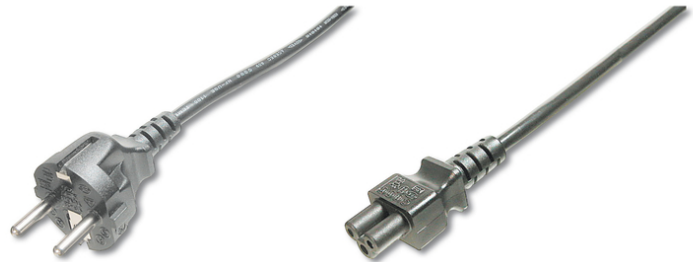

DIGITUS Cordon d'alimentation

AK-440103-018-S
 EAN 4016032311799

Power Cord, CEE 7/7 (Typ-F) - C5 M/F, 1.8m, H05VV-F3G 0.75qmm, black

Ce cordon d'alimentation, également appelé câble d'alimentation avec « Mickey Mouse » ou « câble en trèfle », sert au raccordement d'un laptop ou d'un bloc d'alimentation à l'installation électrique domestique (prise femelle).

Conforme à la réglementation européenne

- Assortiment: Câbles de raccordement des appareils
- Capacité électrique: 250 V / 10 A
- Connecteur 1: Connecteur Schuko (CEE 7/7)

- Connecteur 2: Connecteur IEC C5
- Connecteur Surface: plaqué nickel
- Couleur du câble: noir
- Couleur du connecteur: noir
- Coupe transversale du conducteur: 0,75 mm²
- Emballage: Polybag
- Matériau du conducteur: Cu
- Norme de câble: H05 VV F3G
- Protection de contact: moulé
- Longueur: 1.8 m
- Blindage: Non blindé