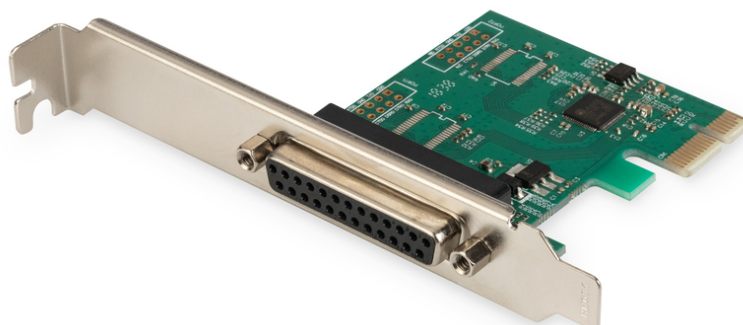

DIGITUS Carte PCIe d'interface parallèle DIGITUS

DS-30020-1
EAN 4016032309383

Parallel I/O PCIeexpress Add-On card 1-port, incl. low profile, chipset:AX99100

Tirez plus d'avantages de vos dispositifs parallèles ! Carte d'interface parallèle DIGITUS, vos anciens dispositifs parallèles vont être plus performants que jamais grâce à l'interface PCI ! Avec des vitesses de transfert de données allant jusqu'à 2,5 Mbits/s - jusqu'à 3 fois plus rapide que les ports intégrés parallèle !

Profitez de tous les avantages de la haute vitesse de vos appareils parallèle

- 1 port DSUB 25, interfaces parallèles, douille
- Chipset : AX99100
- Transfert de données à débit allant jusqu'à 1.5 Mbps
- Compatible ECP (enhanced capability port)