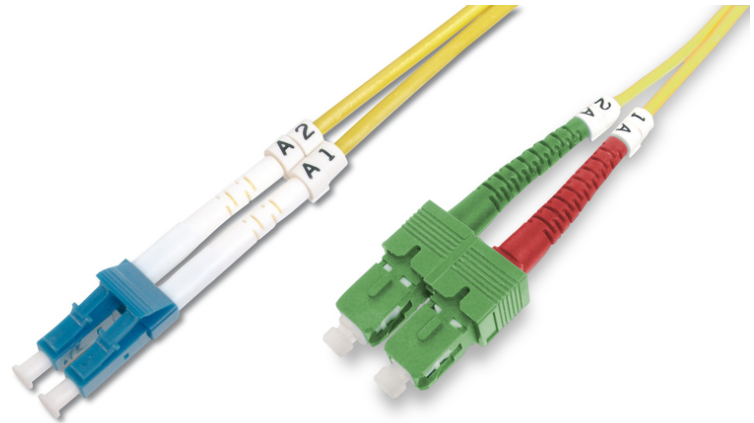

DIGITUS Fibre optique monomode câble de raccordement SC (APC) vers LC (PC)

DK-292SCA3LC-03
 EAN 4016032309284

FO patch cord, duplex, SC (APC) to LC (PC) SM OS2 09/125 æ, 3 m

FO patch cord, duplex, SC (APC) to LC (PC), SM OS2 09/125 µ, 3 m

Un débit et une qualité de connexion excellents pour votre réseau.

- Câble duplex
- LSOH
- Connecteur avec férule en céramique
- Diamètre du câble : 2 mm
- Emballé unitairement avec protocole de mesure
- Assortiment: Jarretière (fibre optique)
- Connecteur 1: SC (APC)

- Connecteur 2: LC
- Couleur du câble: jaune
- Démarrage: unicolore
- Diamètre de la fibre: 9/125 µm
- Diamètre du câble: 3 mm
- Emballage: DIGITUS Polybag (sac en plastique)
- Gaine du câble: LSOH
- Mode: Monomode
- Type de câble: I-VH 2E 9/125 µm
- Type de fibre optique: OS2
- Longueur: 3 m