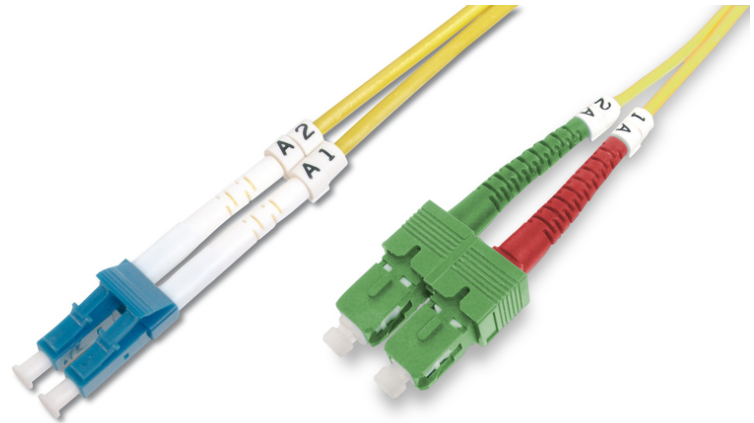

# DIGITUS Fibre optique monomode câble de raccordement SC (APC) vers LC (PC)

DK-292SCA3LC-02  
EAN 4016032309277

**FO patch cord, duplex, SC (APC) to LC (PC) SM OS2 09/125 æ, 2 m**

FO patch cord, duplex, SC (APC) to LC (PC), SM OS2 09/125 µ, 2 m

**Un débit et une qualité de connexion excellents pour votre réseau.**

- Câble duplex
- LSOH
- Connecteur avec férule en céramique
- Diamètre du câble : 2 mm
- Emballé unitairement avec protocole de mesure
- Assortiment: Jarretière (fibre optique)
- Connecteur 1: SC (APC)

- Connecteur 2: LC
- Couleur du câble: jaune
- Démarrage: unicolore
- Diamètre de la fibre: 9/125 µm
- Diamètre du câble: 3 mm
- Emballage: DIGITUS Polybag (sac en plastique)
- Gaine du câble: LSOH
- Mode: Monomode
- Type de câble: I-VH 2E 9/125 µm
- Type de fibre optique: OS2
- Longueur: 2 m