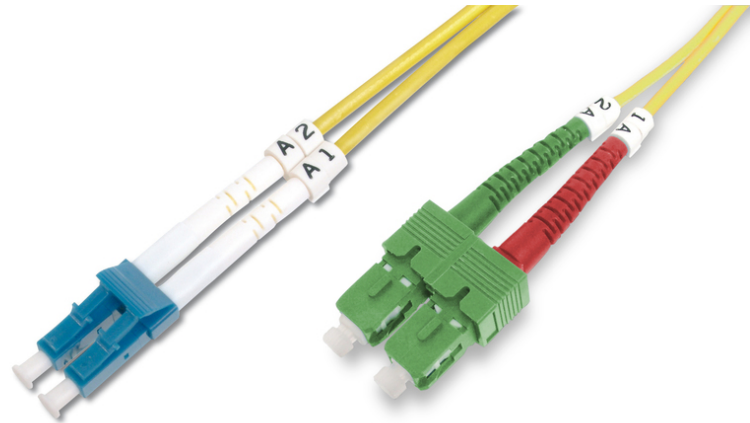

DIGITUS Fibre optique monomode câble de raccordement SC (APC) vers LC (PC)

DK-292SCA3LC-01
 EAN 4016032309260

FO patch cord, duplex, SC (APC) to LC (PC) SM OS2 09/125 æ, 1 m

FO patch cord, duplex, SC (APC) to LC (PC), SM OS2 09/125 µ, 1 m

Un débit et une qualité de connexion excellents pour votre réseau.

- Câble duplex
- LSOH
- Connecteur avec férule en céramique
- Diamètre du câble : 2 mm
- Emballé unitairement avec protocole de mesure
- Assortiment: Jarretière (fibre optique)
- Connecteur 1: SC (APC)

- Connecteur 2: LC
- Couleur du câble: jaune
- Démarrage: unicolore
- Diamètre de la fibre: 9/125 µm
- Diamètre du câble: 3 mm
- Emballage: DIGITUS Polybag (sac en plastique)
- Gaine du câble: LSOH
- Mode: Monomode
- Type de câble: I-VH 2E 9/125 µm
- Type de fibre optique: OS2
- Longueur: 1 m