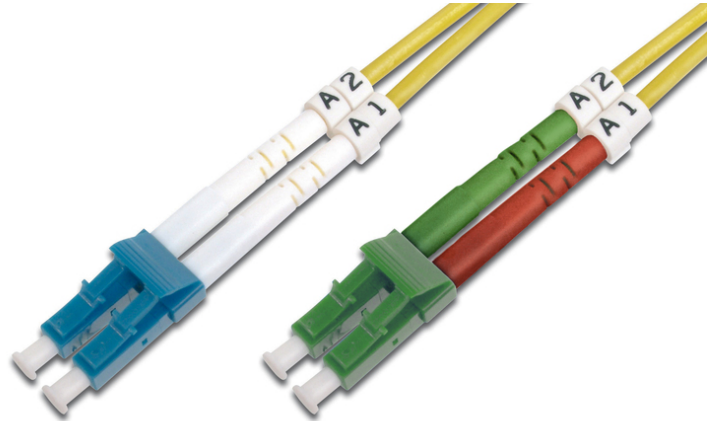

DIGITUS Câble de brassage monomode à fibre optique, LC (APC) / LC

DK-293LCA3LC-02
EAN 4016032309154

FO patch cord, duplex, LC (APC) to LC (PC) SM OS2 09/125 æ, 2 m

FO patch cord, duplex, LC (APC) to LC (PC),SM OS2 09/125 µ, 2 m

Un débit et une qualité de connexion excellents pour votre réseau.

- Câble duplex
- LSOH
- Connecteur avec fêrûle en céramique
- Diamètre du câble : 2 mm
- Emballé unitairement avec protocole de mesure
- Assortiment: Jarrettière (fibre optique)
- Connecteur 1: LC (APC)

- Connecteur 2: LC
- Couleur du câble: jaune
- Démarrage: unicolore
- Diamètre de la fibre: 9/125 µm
- Diamètre du câble: 3 mm
- Emballage: DIGITUS Polybag (sac en plastique)
- Gaine du câble: LSOH
- Mode: Monomode
- Type de câble: I-VH 2E 9/125 µm
- Type de fibre optique: OS2
- Longueur: 2 m