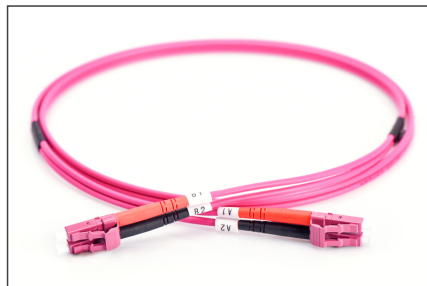

# DIGITUS Câble de brassage multimode à fibre optique, OM4, LC / LC

DK-2533-02-4  
EAN 4016032308805

**FO patch cord, duplex, LC to LC MM OM4 50/125 æ, 2 m**

FO patch cord, duplex, LC to LC,MM OM4 50/125 µ, 2 m

**Un débit et une qualité de connexion excellents pour votre réseau.**

- Câble duplex
- LSOH
- Connecteur avec fêrûle en céramique
- Diamètre du câble : 3 mm
- Emballé unitairement avec protocole de mesure

- Couleur : RAL 4003
- Assortiment: Jarretièrê (fibre optique)
- Connecteur 1: LC
- Connecteur 2: LC
- Couleur du câble: Erika violet
- Diamètre de la fibre: 50/125 µm
- Mode: Multimode
- Type de fibre optique: OM4
- Longueur: 2 m

**More images:**

Part No.	DK-2533-02-4			
Lenght	2 m			
Cable Type	Duplex MM 50/125		OM4 LSZH	
	END A		END B	
Connector Type	LC		LC	
	LC	LC	LC	LC
Insertion Loss (dB)	0.06	0.09	0.17	0.11
Return Loss (dB)	37.7	30.1	39.5	39.7
Q.C.	PASS			