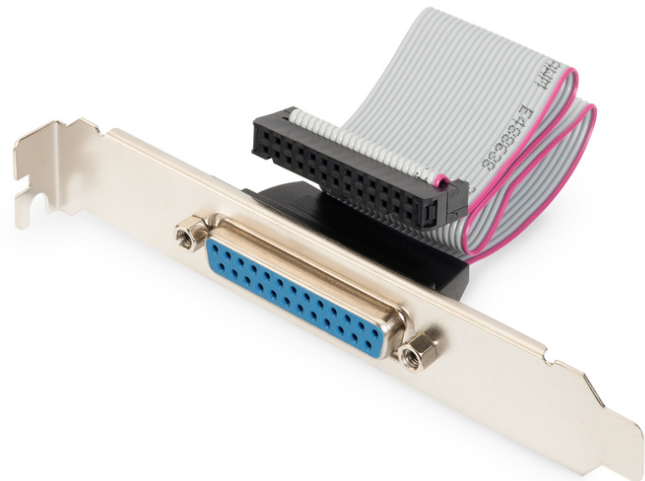

DIGITUS Cache de slot muni de câble d'imprimante

AK-580300-003-E
EAN 4016032304913

Printer Slot Bracket cable, D-Sub25 - IDC 26pin F/F, 0.25m, parallel/serial, be

Ce câble facilite l'utilisation de port parallèle de la carte mère vers l'extérieur.

Connexion sûre et stable

- D-Sub 25-pin jack <=> socket connector 26pin
- AWG28
- UL2651
- Affectation: med_data_cable_assignment_2

- Assortiment: Adaptateurs série et parallèle
- Connecteur 1: Connecteur Sub-D, 25 broches
- Connecteur 2: Connecteur femelle, 26 broches
- Connecteur Surface: plaqué nickel
- Couleur du câble: beige
- Couleur du connecteur: noir
- Matériau du conducteur: Cu
- Protection de contact: plastique
- Longueur: 0.25 m
- Blindage: Non blindé