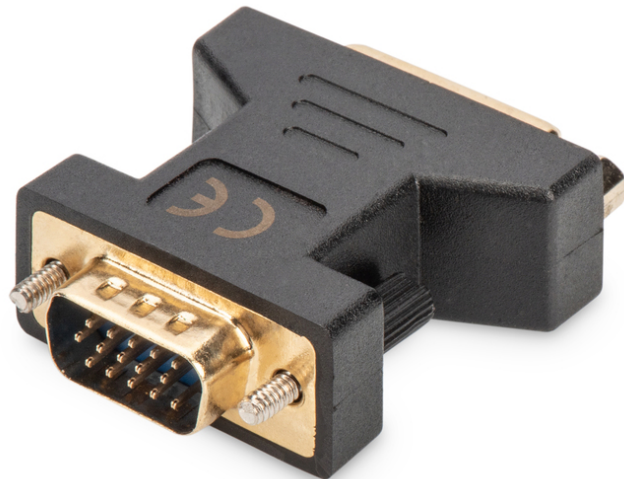

DIGITUS DVI adapter

AK-320505-000-S
EAN 4016032300526

DVI adapter, DVI(24+5) - HD15 F/M, DVI-I dual link, bl

Cet adaptateur est destiné à connecter un câble DVI à un appareil ou câble avec connecteur HD15.

HD-Ready

- Prend en charge jusqu'à 1 080 p à 60 Hz
- Assortiment: Câbles DVI
- Connecteur 1: Connecteur DVI-I (24 + 5)
- Connecteur 2: Connecteur Sub-D HD, 15 broches

- Connecteur Surface: plaqué nickel
- Couleur du connecteur: noir
- Emballage: Polybag
- Norme HDTV: Full HD
- Protection de contact: moulé
- Résolution max. HDTV: 1920 x 1200 Pixel, 60 Hz
- Type de câble: Dual Link
- Blindage: blindage simple