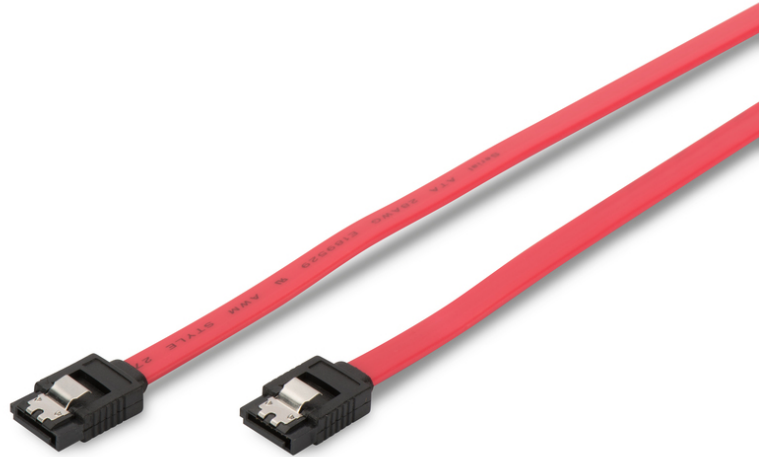

# DIGITUS Câble de raccordement SATA

AK-400102-005-R  
EAN 4016032299950

**SATA connection cable, L-type, w/ latch F/F, 0.5m, straight, SATA II/III, re**

Ce câble de données interne est utilisé pour connecter des disques durs Serial-ATA ainsi que des graveurs CD-/DVD/Blu-Ray à la carte mère, par exemple. Il est également rétro-compatible avec la norme SATA rév. II/I

**Avec loquet pour une connexion sécurisée**

- Assortiment: Câbles SATA
- AWG: 28
- Connecteur 1: Connecteur SATA (7 broches), type L
- Connecteur 2: Connecteur SATA (7 broches), type L

- Couleur du câble: rouge
- Couleur du connecteur: noir
- Débit de données: 6 Gbit/s
- Emballage: Polybag
- Matériau du conducteur: Cu
- Protection de contact: moulé
- Style: Câble plat
- Verrouillage: Loquet en métal
- Version: SATA Revision 3
- Longueur: 0.5 m
- Blindage: Non blindé