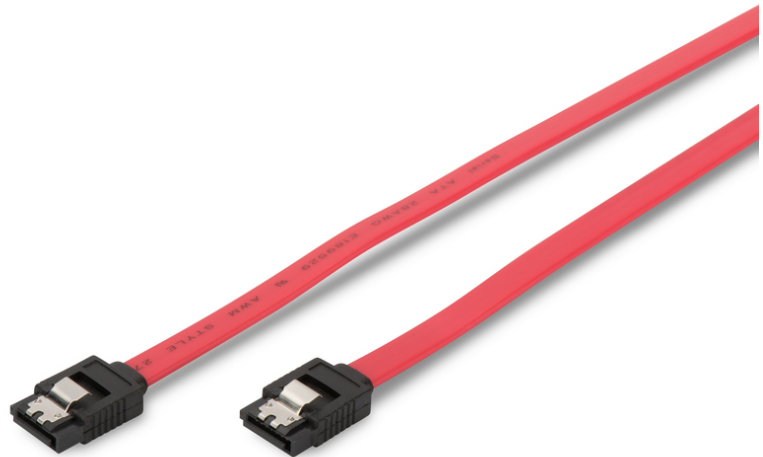

DIGITUS Câble de raccordement SATA

AK-400102-003-R
EAN 4016032299943

SATA connection cable, L-type, w/ latch F/F, 0.3m, straight, SATA II/III, re

Ce câble de données interne est utilisé pour connecter des disques durs Serial-ATA ainsi que des graveurs CD-/DVD/Blu-Ray à la carte mère, par exemple. Il est également rétro-compatible avec la norme SATA rév. II/I

Avec loquet pour une connexion sécurisée

- Compatible à la norme Serial ATA
- Câble 7-conducteurs UL21149
- 2 cornières de fixation incluses
- Fournit une connexion sécurisée entre le disque dur et la carte mère
- Fournit une connexion sécurisée entre le disque dur et la carte mère

- Assortiment: Câbles SATA
- AWG: 26
- Connecteur 1: Connecteur SATA (7 broches), type L
- Connecteur 2: Connecteur SATA (7 broches), type L
- Couleur du câble: rouge
- Couleur du connecteur: noir
- Débit de données: 6 Gbit/s
- Emballage: Polybag
- Matériau du conducteur: Cu
- Protection de contact: moulé
- Style: Câble plat
- Verrouillage: Loquet en métal
- Version: SATA Revision 3
- Longueur: 0.3 m
- Blindage: Non blindé