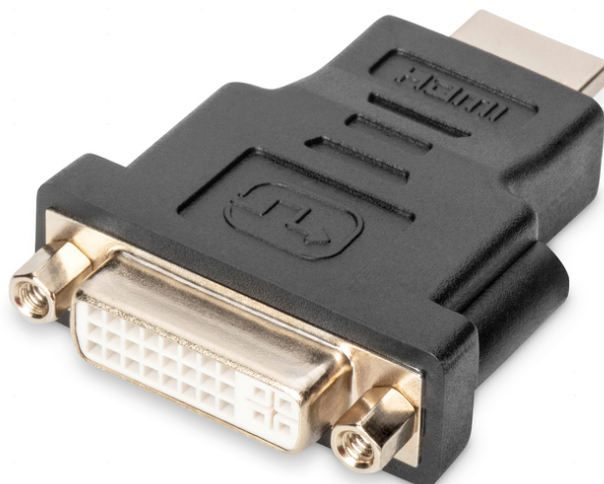

DIGITUS Adaptateur HDMI, HDMI vers DVI-I

DB-330505-000-S
EAN 4016032298700

Adaptateur HDMI, Type A – DVI-I 24+5 M/F, compat. HDMI 1.3,

Cet adaptateur convient pour connecter des câbles HDMI de type A à des appareils ou des câbles dotés de connecteurs DVI-I. Les transmissions de signaux numériques et analogiques sont prises en charge. L'adaptateur fonctionne de manière bidirectionnelle, c'est-à-dire qu'il peut s'adapter dans les deux sens.

Adaptateur Dual Link de HDMI à DVI – prise en charge des signaux numériques et analogiques

- Prise en charge jusqu'à 1 080p à 60 Hz
- Pris en charge du DVI 24+5 et DVI 24+1
- Connecteur 1: Connecteur HDMI Type A

- Connecteur 2: Connecteur DVI-I (24 + 5)
- Connecteur Surface: plaqué nickel
- Couleur du câble: noir
- Norme HDTV: Full HD
- Protection de contact: moulé
- Résolution max. HDTV: 1920 x 1200 Pixel, 60 Hz
- AOC – Câble Optique Actif: Non
- Blindage: blindage simple