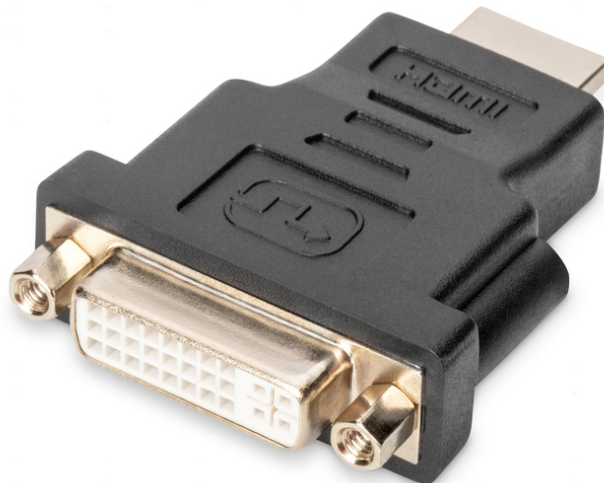

# DIGITUS Adaptateur HDMI

**AK-330505-000-S**  
**EAN 4016032296195**

**HDMI adapter, type A - DVI-I(24+5) M/F, Full HD, bi**

Cet adaptateur est destiné à connecter un câble HDMI de type A à un appareil ou des câbles avec connecteur DVI-I, par exemple.

**Full HD à liaison double**

- Prend en charge jusqu'à 1 080 p à 60 Hz
- Assortiment: Câbles HDMI
- Connecteur 1: Connecteur HDMI Type A
- Connecteur 2: Connecteur DVI-I (24 + 5)

- Connecteur Surface: plaqué nickel
- Couleur du connecteur: noir
- Emballage: Polybag
- Norme HDTV: Full HD
- Protection de contact: moulé
- Résolution max. HDTV: 1920 x 1200 Pixel, 60 Hz
- AOC - Câble Optique Actif: Non
- Blindage: blindage simple