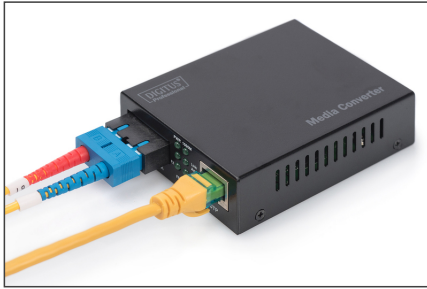

More images: