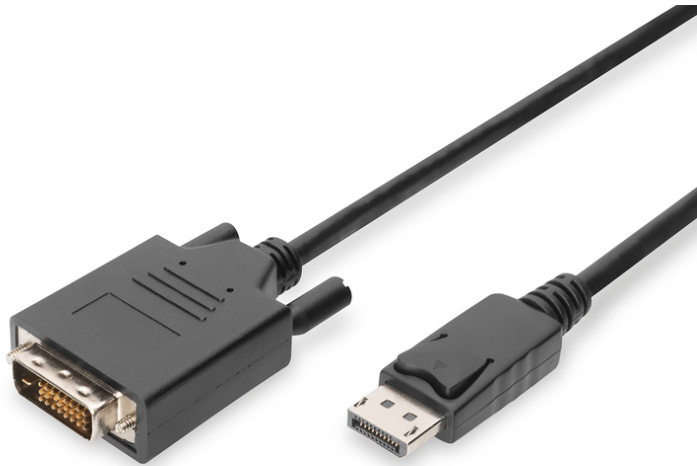

# DIGITUS Câble d'adaptateur DisplayPort

AK-340301-050-S  
EAN 4016032289135

**DisplayPort adapter cable, DP - DVI (24+1) M/M, 5.0m, w/interlock, DP 1.1a compatible, CE, bi**

Ce câble HD numérique transforme les signaux DisplayPort en signaux DVI et est idéal pour la connexion d'appareils ayant une interface DisplayPort à un téléviseur, un projecteur ou un écran compatible HD ayant une interface DVI.

**Résolution Full HD jusqu'à 1 080p**

- Prend en charge jusqu'à 1 080 p à 60 Hz
- Fils en cuivre, blindage en feuille et en tissu pour assurer la robustesse et la fiabilité de la connexion.
- Installation Plug-and-Play, pas besoin de pilote supplémentaire
- Modes de transmission pris en charge : RBR, HBR, HBR2
- Bande passante maximale: 10,8 Gbps
- Version HBR/mode de transfert: HBR1 (2,70 Gbit/s per lane)
- Version HDCP: HDCP 1.3

- Assortiment: Câbles DisplayPort
- AWG: 30
- Connecteur 1: Connecteur DP
- Connecteur 2: Connecteur DVI-D (24+1)
- Connecteur Surface: plaqué nickel
- Couleur du câble: noir
- Couleur du connecteur: noir
- Filtrés en ferrite: aucun
- Matériau du conducteur: Cu
- Norme DisplayPort: DisplayPort 1.1a
- Norme HDTV: Full HD
- Protection de contact: moulé
- Verrouillage: Fermeture à pression
- Longueur: 5 m
- AOC - Câble Optique Actif: Non
- Blindage: Double blindage