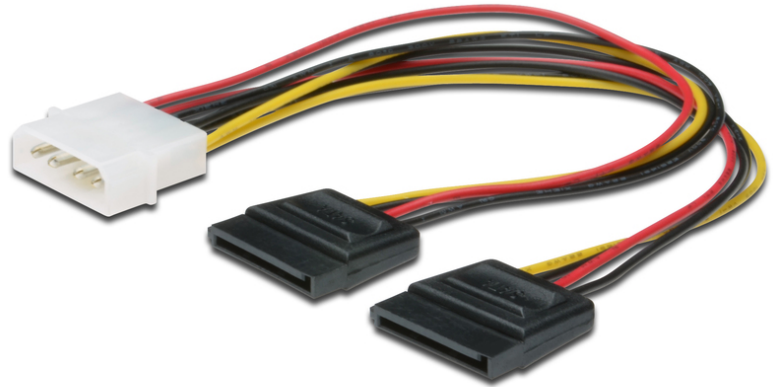

# DIGITUS Câble d'alimentation interne

AK-430400-002-S  
EAN 4016032288220

**Internal Y-splitter power supply cable 0.2m, IDE - 2x SATA 15pin connector**

Most SATA hard disks need a special SATA connector for power supply. These adaptor helps to connect Hard disks to power supply units which don't have SATA power connectors. You also can use it as extension power cable to a SATA HDD.

**Connexion et alimentation électrique sûres**

- IDE (4-pin Molex) plug <=> 2x SATA 15-pin jack
- Assortiment: Câbles Alimentation interne

- AWG: 20
- Connecteur 1: Connecteur d'alimentation IDE (5,25")
- Connecteur 2: 2x connecteur SATA 15 broches
- Couleur du câble: divers
- Couleur du connecteur: noir
- Matériau du conducteur: Cu
- Protection de contact: plastique
- Longueur: 0.2 m
- Blindage: Non blindé