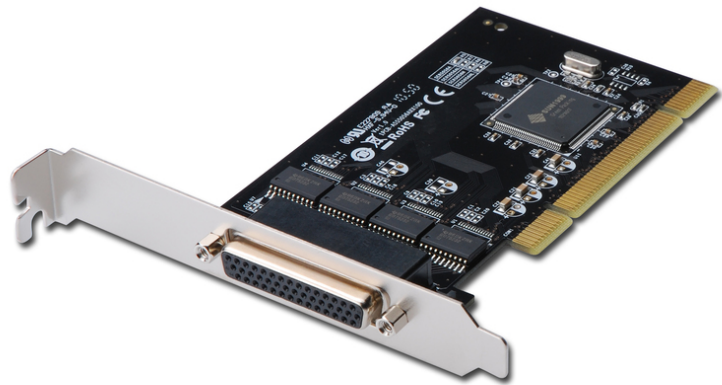

# DIGITUS Carte d'interface série 4 ports, PCI

DS-33002-1  
EAN 4016032278528

**Serial I/O RS232 PCI Add-On Card 4-port, chipset: SUN1989**

Serial I/O RS232 PCI Add-On Card,4-port, chipset: SUN1989

**Idéal pour le branchement de modems série, PDA, caméras numériques, imprimantes, adaptateurs ISDN et autres appareils**

- 4 ports DSUB 9, interface série, mâle
- Chipset : SUN1999
- Débit de transfert de données allant jusqu'à 921 600 bit/s

- Interface PCI universelle 3,3 V et 5 V, 32 et 64 bits
- Plug-and-Play
- Compatible avec Windows 10, 8.1, 8, 7, Vista, XP et Linux