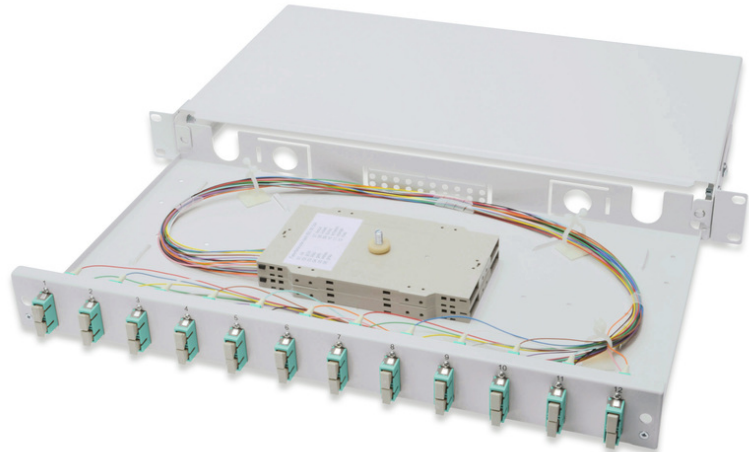

DIGITUS Boîtier d'épissure à fibre optique, équipé, SC, OM3

DN-96321/3
EAN 4016032278351

FO splice box, 1U, equipped, 12x SC DX, OM3 incl. splice cassette, colored pigtails, couplers

FO splice box, 1U, equipped, 12x SC DX, OM3, incl. splice cassette, colored pigtails, couplers

- Entièrement pré-assemblé, intégré dans des raccords flexibles fibrés et inséré dans une/des cassette(s) d'épissure, Porte-épissures pour le sertissage
- Raccords flexibles colorés
- Coupleurs avec fêrulle en céramique de zircon
- Coupleurs contenus dans un boîtier en plastique
- Boîtier de porteuse en tôle d'acier de 1,0 mm, verni

- 1 unité de hauteur (44,45 mm)
- Largeur : 483 mm (19 po)
- Profondeur : 240 mm
- Raccord à vis M20/M25, cassette, couvercle de cassette et résistance à la traction inclus.
- Amovible
- Assemblage: Boîte d'épissure
- Couleur: gris clair, RAL 7035
- Nombre de fibres: 24
- Type: coulissant
- Type de connecteur: SC / UPC / duplex
- Type de fibre optique: OM3