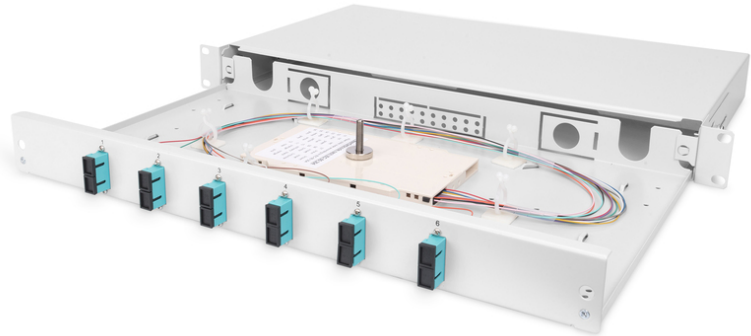

DIGITUS Boîtier d'épissure à fibre optique, équipé, SC, OM3

DN-96320/3
EAN 4016032278320

FO splice box, 1U, equipped, 6x SC DX, OM3 incl. splice cassette, colored pigtails, couplers

FO splice box, 1U, equipped, 6x SC DX, OM3, incl. splice cassette, colored pigtails, couplers

- Entièrement pré-assemblé, intégré dans des raccords flexibles fibrés et inséré dans une/des cassette(s) d'épissure, Porte-épissures pour le sertissage
- Raccords flexibles colorés
- Coupleurs avec fêrûle en céramique de zircon
- Coupleurs contenus dans un boîtier en plastique
- Boîtier de porteuse en tôle d'acier de 1,0 mm, verni

- 1 unité de hauteur (44,45 mm)
- Largeur : 483 mm (19 po)
- Profondeur : 240 mm
- Raccord à vis M20/M25, cassette, couvercle de cassette et résistance à la traction inclus.
- Amovible
- Assemblage: Boîte d'épissure
- Couleur: gris clair, RAL 7035
- Nombre de fibres: 12
- Type: coulissant
- Type de connecteur: SC / UPC / duplex
- Type de fibre optique: OM3