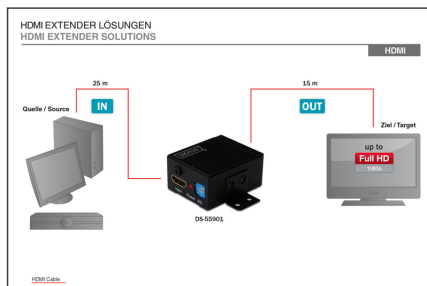

More images:

VIDEO VERLÄNGERUNGEN VIDEO EXTENSIONS		M=Meter / meters
HDMI		
DS-55901 (25m)	25 M	
DS-55901	35 M	
DS-55900	30 M	
DS-55900 (1080p)	100 M	
DS-55900 (1080p)	100 M	
DS-55900	100 M	
DS-55900	100 M	
VGA		
DS-55901	30 M	
DS-55900	100 M	
DS-55900	30 M	
DS-55900	30 M	
DS-55900	30 M	
DVI		
DS-55901	30 M	
DS-55901	100 M