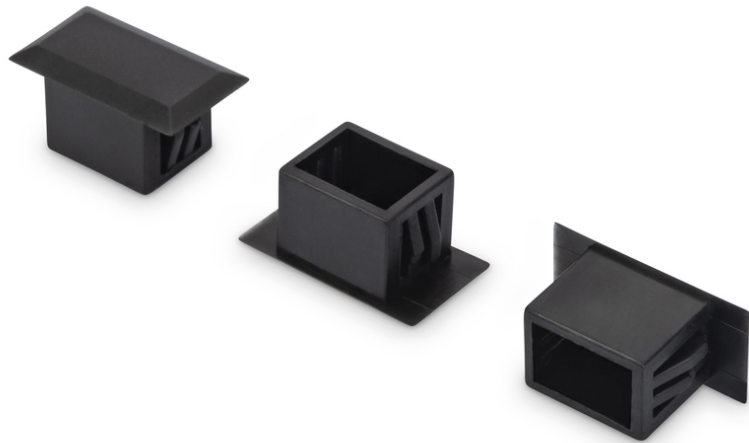

# DIGITUS Obturateurs à fibre optique

**AL-BP-LCD**  
**EAN 4016032262879**

**Blindplate for LC duplex holes 100 pcs**

Blindplate for LC duplex holes, 100 pcs.

- Employé dans des boîtes de raccordements pour couvrir les orifices non utilisés

- Évite la poussière et la saleté
- Livraison : 100 pièces de polysacs pro VPE
- Matériau : Matière plastique, noir

Logistics						
	Number (pcs)	Weight (kg)	Depth (cm)	Width (cm)	Height (cm)	cm <sup>3</sup>
Packaging Unit Carton	200	13.70	50.00	32.00	45.00	72,000.00
Packaging Unit Inside	1	0.07	3.00	13.00	13.00	507.00
Packaging Unit Single	1	0.07	3.00	13.00	13.00	507.00
Net single without Packaging	1	0.00	0.00	0.00	0.00	0.00