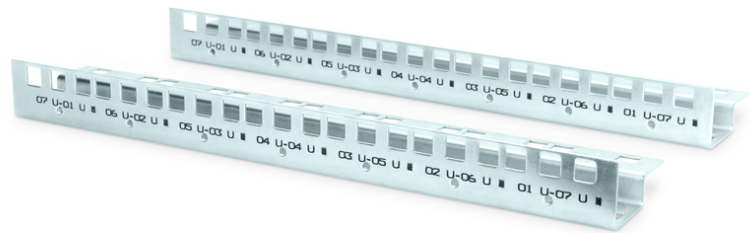

# DIGITUS Rails profilés de 482,6 mm (19 po), 7U

DN-19 MA-WM-07U  
 EAN 4016032255499

**Rails profilés de 482,6 mm (19 po), 7U Boîtiers muraux Unique, ensemble = 2 pièces (droit et gauche)**

Les rails profilés de 482,6 mm (19 po) de DIGITUS® permettent de compléter ou de remplacer le matériel de montage du boîtier mural. Ils sont fabriqués en tôle d'acier d'une épaisseur maximale de 1,5 mm avec une galvanisation de 8 à 12 µ et permettent ainsi des charges

élevées. La numérotation de l'unité de rack est sérigraphiée sur les rails.

- Tôle d'acier de 1,5 mm avec galvanisation de 8 à 12 µ

**Package contents**

- Mounting material

Logistics						
	Number (pcs)	Weight (kg)	Depth (cm)	Width (cm)	Height (cm)	cm <sup>3</sup>
Packaging Unit Carton	10	15.00	6.00	35.00	9.00	1,890.00
Packaging Unit Inside	1	1.50	4.00	33.00	7.00	924.00
Packaging Unit Single	1	1.50	4.00	33.00	7.00	924.00
Net single without Packaging	1	1.00	4.00	33.00	7.00	0.00