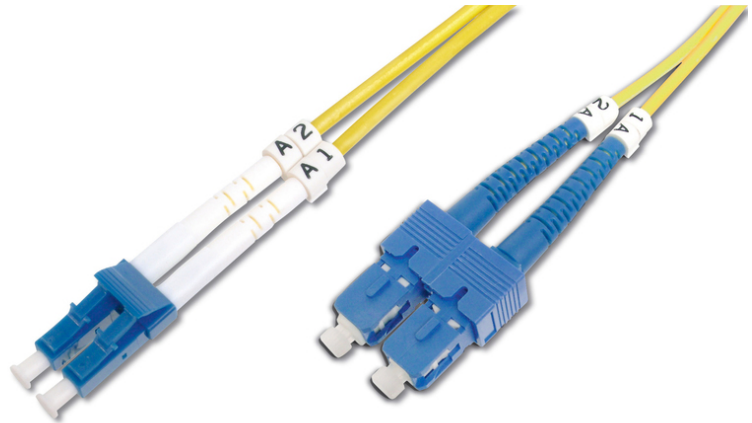

DIGITUS Câble de brassage monomode à fibre optique, LC / SC

DK-2932-01
 EAN 4016032249634

FO patch cord, duplex, LC to SC SM OS2 09/125 æ, 1 m

FO patch cord, duplex, LC to SC, SM OS2 09/125 µ, 1 m

Un débit et une qualité de connexion excellents pour votre réseau.

- Câble duplex
- LSOH
- Connecteur avec fêrule en céramique
- Diamètre du câble : 2 mm
- Emballé unitairement avec protocole de mesure
- Assortiment: Jarretièrre (fibre optique)

- Connecteur 1: LC
- Connecteur 2: SC
- Couleur du câble: jaune
- Démarrage: unicolore
- Diamètre de la fibre: 9/125 µm
- Emballage: DIGITUS Polybag (sac en plastique)
- Mode: Monomode
- Type de câble: I-VH 2E 9/125 µm
- Type de fibre optique: OS2
- Longueur: 1 m

More images:

Part No.	DK-2932-01			
Length	1 m			
Cable Type	Duplex SM 9/125		OS2 LSZH	
	END A		END B	
Connector Type	LC		SC	
	LC		SC	
Insertion Loss (dB)	0.17	0.17	0.10	0.21
Return Loss (dB)	53.7	54.7	53.1	54.3
Q.C.	PASS			