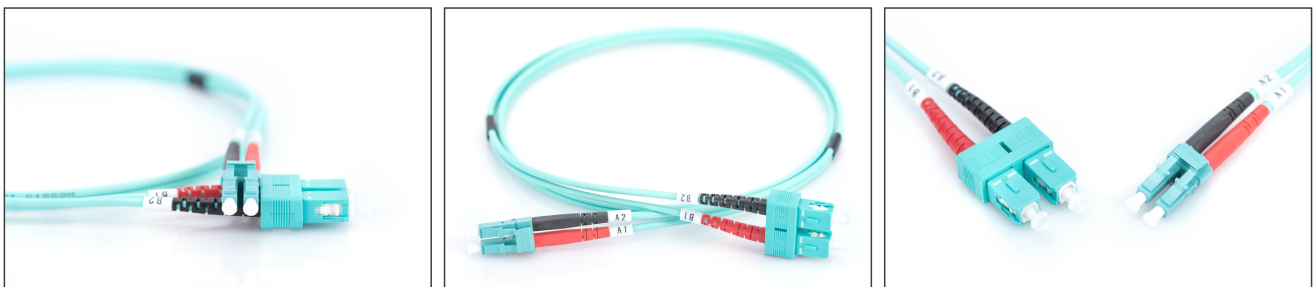

DIGITUS Câble de brassage multimode OM 3 à fibre optique, LC / SC

DK-2532-03/3
 EAN 4016032249597

FO patch cord, duplex, LC to SC MM OM3 50/125 æ, 3 m

FO patch cord, duplex, LC to SC,MM OM3 50/125 µ, 3 m

Un débit et une qualité de connexion excellents pour votre réseau.

- Câble duplex
- LSOH
- Connecteur avec fêrule en céramique
- Diamètre du câble : 2 mm
- Emballé unitairement avec protocole de mesure
- Assortiment: Jarretière (fibre optique)

- Connecteur 1: LC
- Connecteur 2: SC
- Couleur du câble: aqua
- Démarrage: bicolore
- Diamètre de la fibre: 50/125 µm
- Emballage: DIGITUS Polybag (sac en plastique)
- Mode: Multimode
- Type de câble: I-VH 2G 50/125 µm
- Type de fibre optique: OM3
- Longueur: 3 m

More images:

Part No.	DK-2532-03/3			
Lenght	3 m			
Cable Type	Duplex MM 50/125		OM3 LSZH	
	END A		END B	
Connector Type	LC		SC	
	0.17	0.1	0.14	0.08
Insertion Loss (dB)	32.2	39.2	34.9	35.3
Return Loss (dB)	PASS			
Q.C.	PASS			