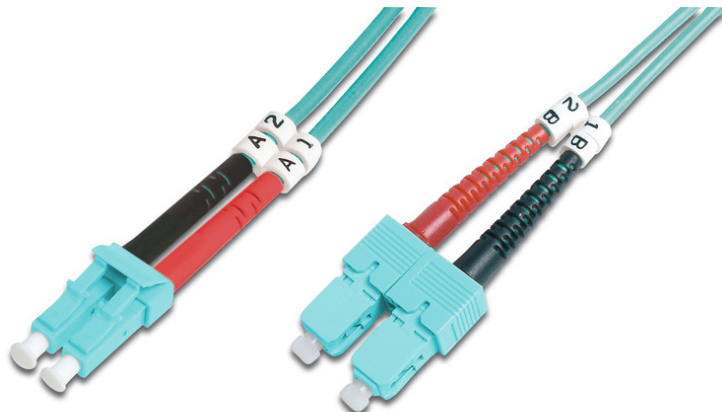

# DIGITUS Câble de brassage multimode OM 3 à fibre optique, LC / SC

DK-2532-01/3  
EAN 4016032249566

### FO patch cord, duplex, LC to SC MM OM3 50/125 æ, 1 m

FO patch cord, duplex, LC to SC,MM OM3 50/125 µ, 1 m

#### Un débit et une qualité de connexion excellents pour votre réseau.

- Câble duplex
- LSOH
- Connecteur avec férule en céramique
- Diamètre du câble : 2 mm
- Emballé unitairement avec protocole de mesure
- Assortiment: Jarretièrre (fibre optique)

- Connecteur 1: LC
- Connecteur 2: SC
- Couleur du câble: aqua
- Démarrage: bicolore
- Diamètre de la fibre: 50/125 µm
- Emballage: DIGITUS Polybag (sac en plastique)
- Mode: Multimode
- Type de câble: I-VH 2G 50/125 µm
- Type de fibre optique: OM3
- Longueur: 1 m