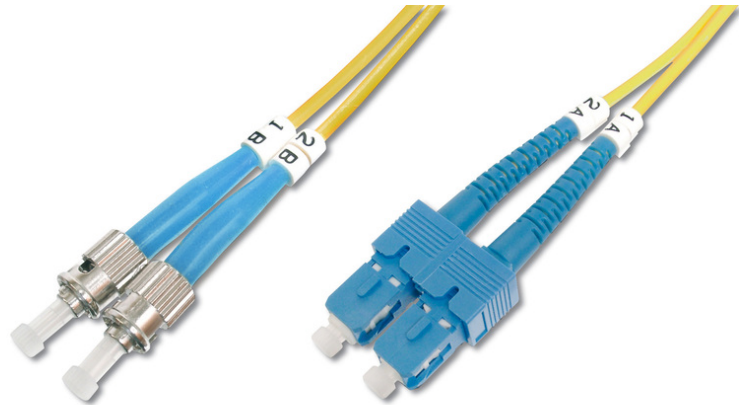

# DIGITUS Câble de brassage monomode à fibre optique, ST/ SC

DK-2912-03  
EAN 4016032249115

**FO patch cord, duplex, ST to SC SM OS2 09/125 æ, 3 m**

FO patch cord, duplex, ST to SC, SM OS2 09/125 µ, 3 m

**Un débit et une qualité de connexion excellents pour votre réseau.**

- Câble duplex
- LSOH
- Connecteur avec fêrule en céramique
- Diamètre du câble : 2 mm
- Emballé unitairement avec protocole de mesure
- Assortiment: Jarretière (fibre optique)

- Connecteur 1: ST
- Connecteur 2: SC
- Couleur du câble: jaune
- Démarrage: unicolore
- Diamètre de la fibre: 9/125 µm
- Emballage: DIGITUS Polybag (sac en plastique)
- Mode: Monomode
- Type de câble: I-VH 2E 9/125 µm
- Type de fibre optique: OS2
- Longueur: 3 m

**More images:**

Part No.	DK-2912-03			
Lenght	3 m			
Cable Type	Duplex SM 9/125		OS2 LSZH	
	END A		END B	
Connector Type	SC		ST	
	0.21	0.27	0.19	0.05
Insertion Loss (dB)	52.1	52.1	54.4	53.4
Return Loss (dB)	PASS			
Q.C.	PASS			