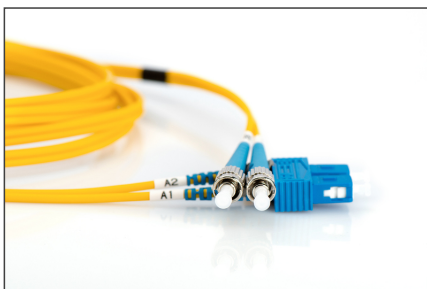

# DIGITUS Câble de brassage monomode à fibre optique, ST/ SC

DK-2912-03  
EAN 4016032249115

**FO patch cord, duplex, ST to SC SM OS2 09/125 æ, 3 m**

FO patch cord, duplex, ST to SC, SM OS2 09/125 µ, 3 m

**Un débit et une qualité de connexion excellents pour votre réseau.**

- Câble duplex
- LSOH
- Connecteur avec fêrule en céramique
- Diamètre du câble : 2 mm
- Emballé unitairement avec protocole de mesure
- Assortiment: Jarretière (fibre optique)

- Connecteur 1: ST
- Connecteur 2: SC
- Couleur du câble: jaune
- Démarrage: unicolore
- Diamètre de la fibre: 9/125 µm
- Emballage: DIGITUS Polybag (sac en plastique)
- Mode: Monomode
- Type de câble: I-VH 2E 9/125 µm
- Type de fibre optique: OS2
- Longueur: 3 m

**More images:**

Part No.	DK-2912-03			
Lenght	3 m			
Cable Type	Duplex SM 9/125		OS2 LSZH	
	END A		END B	
Connector Type	SC		ST	
	0.21	0.27	0.19	0.05
Insertion Loss (dB)	52.1	52.1	54.4	53.4
Return Loss (dB)	PASS			
Q.C.	PASS			