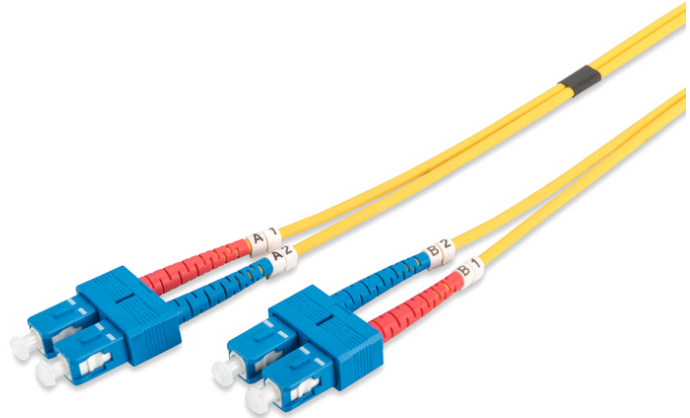

DIGITUS Câble de brassage monomode à fibre optique, SC / SC

DK-2922-01
EAN 4016032248736

FO patch cord, duplex, SC to SC SM OS2 09/125 æ, 1 m

FO patch cord, duplex, SC to SC, SM OS2 09/125 µ, 1 m

Un débit et une qualité de connexion excellents pour votre réseau.

- Câble duplex
- LSOH
- Connecteur avec fêrûle en céramique
- Diamètre du câble : 2 mm
- Emballé unitairement avec protocole de mesure
- Assortiment: Jarretièrre (fibre optique)

- Connecteur 1: SC
- Connecteur 2: SC
- Couleur du câble: jaune
- Démarrage: unicolore
- Diamètre de la fibre: 9/125 µm
- Emballage: DIGITUS Polybag (sac en plastique)
- Mode: Monomode
- Type de câble: I-VH 2E 9/125 µm
- Type de fibre optique: OS2
- Longueur: 1 m

More images:

Part No.	DK-2922-01			
Lenght	1 m			
Cable Type	Duplex SM 9/125	OS2 LSZH		
	END A	END B		
Connector Type	SC	SC		
Insertion Loss (dB)	0.11	0.15	0.15	0.19
Return Loss (dB)	53.7	50.9	52.8	51.4
Q.C.	PASS			