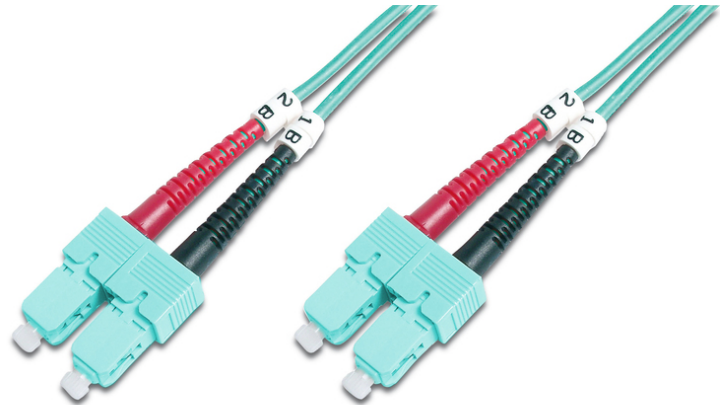

DIGITUS Câble de brassage multimode OM 3 à fibre optique, SC / SC

DK-2522-02/3
EAN 4016032248545

FO patch cord, duplex, SC to SC MM OM3 50/125 æ, 2 m

FO patch cord, duplex, SC to SC,MM OM3 50/125 µ, 2 m

Un débit et une qualité de connexion excellents pour votre réseau.

- Câble duplex
- LSOH
- Connecteur avec férule en céramique
- Diamètre du câble : 2 mm
- Emballé unitairement avec protocole de mesure
- Assortiment: Jarretière (fibre optique)

- Connecteur 1: SC
- Connecteur 2: SC
- Couleur du câble: aqua
- Démarrage: bicolore
- Diamètre de la fibre: 50/125 µm
- Emballage: DIGITUS Polybag (sac en plastique)
- Mode: Multimode
- Type de câble: I-VH 2G 50/125 µm
- Type de fibre optique: OM3
- Longueur: 2 m

More images:

Part No.	DK-2522-02/3			
Lenght	2 m			
Cable Type	Duplex MM 50/125		OM3 LSZH	
	END A		END B	
Connector Type	SC		SC	
Insertion Loss (dB)	0.25	0.25	0.12	0.18
Return Loss (dB)	31.5	30.2	32.7	34.7
Q.C.	PASS			