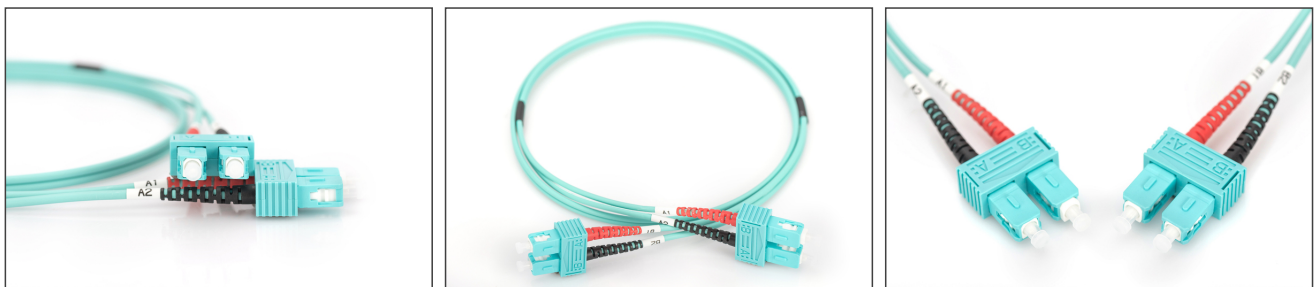

DIGITUS Câble de brassage multimode OM 3 à fibre optique, SC / SC

DK-2522-02/3
EAN 4016032248545

FO patch cord, duplex, SC to SC MM OM3 50/125 æ, 2 m

FO patch cord, duplex, SC to SC,MM OM3 50/125 µ, 2 m

Un débit et une qualité de connexion excellents pour votre réseau.

- Câble duplex
- LSOH
- Connecteur avec férule en céramique
- Diamètre du câble : 2 mm
- Emballé unitairement avec protocole de mesure
- Assortiment: Jarretière (fibre optique)

- Connecteur 1: SC
- Connecteur 2: SC
- Couleur du câble: aqua
- Démarrage: bicolore
- Diamètre de la fibre: 50/125 µm
- Emballage: DIGITUS Polybag (sac en plastique)
- Mode: Multimode
- Type de câble: I-VH 2G 50/125 µm
- Type de fibre optique: OM3
- Longueur: 2 m

More images:

Part No.	DK-2522-02/3			
Lenght	2 m			
Cable Type	Duplex MM 50/125		OM3 LSZH	
	END A		END B	
Connector Type	SC		SC	
Insertion Loss (dB)	0.25	0.25	0.12	0.18
Return Loss (dB)	31.5	30.2	32.7	34.7
Q.C.	PASS			