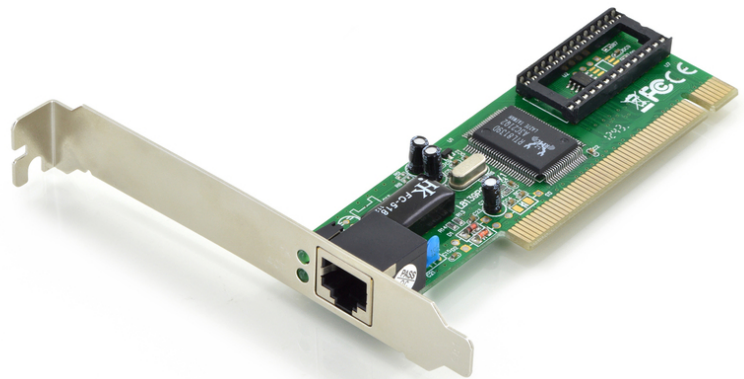

# DIGITUS Carte réseau PCI Fast Ethernet

DN-1001J  
EAN 4016032228677

**Fast Ethernet PCI Card 32-bit, RTL8139D chipset**

Fast Ethernet PCI Card, 32-bit, RTL8139D chipset

**Transforme le PC en un poste de travail large bande ou un serveur puissant avec vitesse duplex intégral**

- Chipset Realtek
- Compatible IEEE 802.3 et IEEE 802.3u
- Prend en charge 20 à 200 Mb/s en mode duplex intégral

- Compatible Bus PCI local Rév. 2.1 et 2.2
- Convient à tous les environnements de réseaux classiques
- Compatibilité avec Windows 10, 8, 7, Vista et XP