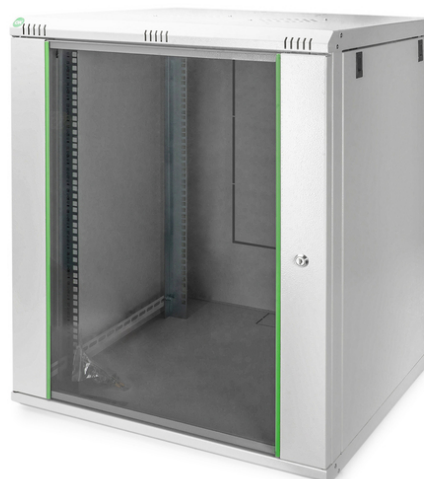

DIGITUS Boîtier mural de série Dynamic Basic -600 x 450 mm (Ixp)

DN-19 16U-6/6-EC
EAN 4016032221760

Boîtier mural 16U, Dynamic Basic 816 x 600 x 600 mm, couleur gris (RAL 7035)

Les armoires réseau pour montage mural de la série Dynamic ont été conçues pour un déploiement simple et particulièrement économique du réseau. Le toit, la base et le panneau arrière de chaque armoire sont équipés d'un passe-câble prédécoupé. Pour accueillir un module de ventilation, le toit est également pourvu d'une zone ajourée. Deux paires de rails profilés galvanisés de 483 mm (19"), étiquetés avec des unités de hauteur lisibles dans les deux sens, sont installées à l'intérieur. Ces derniers sont réglables en profondeur. Chaque armoire a une construction robuste en acier d'une épaisseur allant jusqu'à 1,5 mm. La teinte est obtenue par thermolaquage en coloris gris (RAL 7035) et noir (RAL 9005). Les panneaux latéraux ainsi que la porte frontale verrouillable et amovible, améliorent l'accessibilité. Il est possible de changer les charnières de côté. Le montage mural s'effectue en deux étapes simples : La plaque de montage fournie est vissée au mur et reliée ensuite au boîtier.

- Tôle en acier robuste de 0,8 mm à 1,2 mm avec une capacité de charge élevée, revêtue par pulvérisation
- Le toit est préparé pour la prise d'un élément de ventilation (prises découpées)
- Fentes d'aération pour une ventilation et une purge active et passive
- 4 points de mise à la terre (sol, pièce latérale et porte frontale)
- Profondeur de montage des composants min.-max. : 320 - 450 mm
- Capacité de charge: 60 kg
- Couleur: gris clair, RAL 7035
- Largeur: 600 mm
- Panneau avant: Porte vitrée, un battant
- Panneaux latéraux: 2 côtés
- Profondeur: 600 mm
- Type d'armoire: Armoire murale
- Unités: 16
- Indice de protection IP: IP20
- Montage: Oui