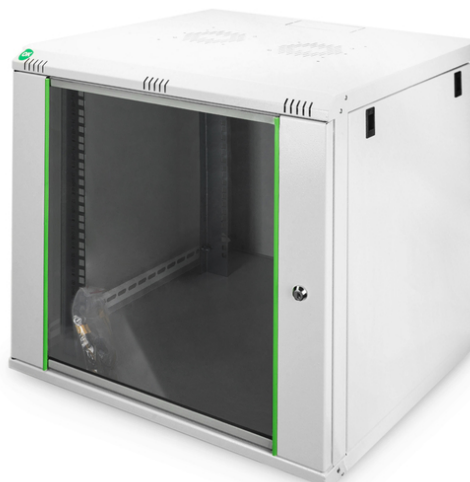

# DIGITUS Boîtier mural de série Dynamic Basic -600 x 450 mm (lxp)

DN-19 12U-6/6-EC  
EAN 4016032221753

### Boîtier mural 12U, Dynamic Basic 638 x 600 x 600 mm, couleur gris (RAL 7035)

Les armoires réseau pour montage mural de la série Dynamic ont été conçues pour un déploiement simple et particulièrement économique du réseau. Le toit, la base et le panneau arrière de chaque armoire sont équipés d'un passe-câble prédécoupé. Pour accueillir un module de ventilation, le toit est également pourvu d'une zone ajourée. Deux paires de rails profilés galvanisés de 483 mm (19"), étiquetés avec des unités de hauteur lisibles dans les deux sens, sont installées à l'intérieur. Ces derniers sont réglables en profondeur. Chaque armoire a une construction robuste en acier d'une épaisseur allant jusqu'à 1,5 mm. La teinte est obtenue par thermolaquage en coloris gris (RAL 7035) et noir (RAL 9005). Les panneaux latéraux ainsi que la porte frontale verrouillable et amovible, améliorent l'accessibilité. Il est possible de changer les charnières de côté. Le montage mural s'effectue en deux étapes simples : La plaque de montage fournie est vissée au mur et reliée ensuite au boîtier.

- Tôle en acier robuste de 0,8 mm à 1,2 mm avec une capacité de charge élevée, revêtue par pulvérisation
- Possibilité de rampe pour câble à l'arrière, sur le toit et au sol (obturateurs découpés)
- Le toit est préparé pour la prise d'un élément de ventilation (prises découpées)
- Fentes d'aération pour une ventilation et une purge active et passive
- 4 points de mise à la terre (sol, pièce latérale et porte frontale)
- Profondeur de montage des composants min.-max. : 320 - 450 mm
- Capacité de charge: 60 kg
- Couleur: gris clair, RAL 7035
- Largeur: 600 mm
- Panneau avant: Porte vitrée, un battant
- Panneaux latéraux: 2 côtés
- Profondeur: 600 mm
- Type d'armoire: Armoire murale
- Unités: 12
- Indice de protection IP: IP20
- Montage: Oui
- Montage: Oui