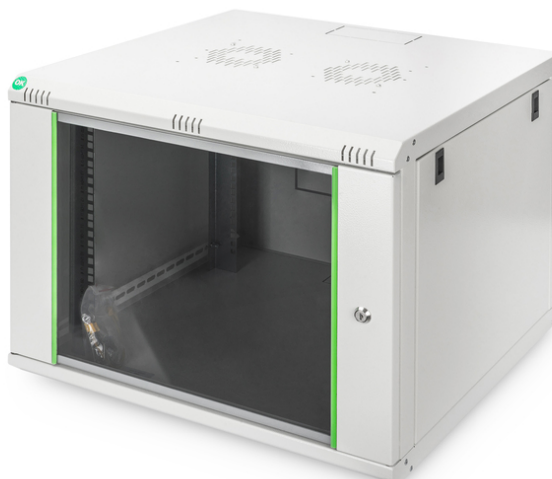

DIGITUS Boîtier mural de série Dynamic Basic -600 x 450 mm (Ixp)

DN-19 07U-6/6-EC
EAN 4016032221739

Boîtier mural 7U, Dynamic Basic 416 x 600 x 600 mm, couleur gris (RAL 7035)

Les armoires réseau pour montage mural de la série Dynamic ont été conçues pour un déploiement simple et particulièrement économique du réseau. Le toit, la base et le panneau arrière de chaque armoire sont équipés d'un passe-câble prédécoupé. Pour accueillir un module de ventilation, le toit est également pourvu d'une zone ajourée. Deux paires de rails profilés galvanisés de 483 mm (19"), étiquetés avec des unités de hauteur lisibles dans les deux sens, sont installées à l'intérieur. Ces derniers sont réglables en profondeur. Chaque armoire a une construction robuste en acier d'une épaisseur allant jusqu'à 1,5 mm. La teinte est obtenue par thermolaquage en coloris gris (RAL 7035) et noir (RAL 9005). Les panneaux latéraux ainsi que la porte frontale verrouillable et amovible, améliorent l'accessibilité. Il est possible de changer les charnières de côté. Le montage mural s'effectue en deux étapes simples : La plaque de montage fournie est vissée au mur et reliée ensuite au boîtier.

- Tôle en acier robuste de 0,8 mm à 1,2 mm avec une capacité de charge élevée, revêtue par pulvérisation
- Possibilité de rampe pour câble à l'arrière, sur le toit et au sol (obturateurs découpés)
- Le toit est préparé pour la prise d'un élément de ventilation (prises découpées)
- Fentes d'aération pour une ventilation et une purge active et passive
- 4 points de mise à la terre (sol, pièce latérale et porte frontale)
- Profondeur de montage des composants min.-max. : 320 - 450 mm
- Capacité de charge: 60 kg
- Couleur: gris clair, RAL 7035
- Largeur: 600 mm
- Panneau avant: Porte vitrée, un battant
- Panneaux latéraux: 2 côtés
- Profondeur: 600 mm
- Type d'armoire: Armoire murale
- Unités: 7
- Indice de protection IP: IP20
- Montage: Oui