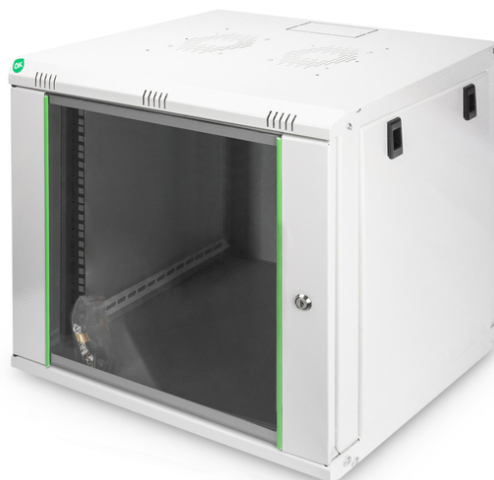

# DIGITUS Boîtier mural de série Dynamic Basic -600 x 450 mm (Ixp)

DN-19 09-U-EC  
EAN 4016032221708

### Boîtier mural 9U, Dynamic Basic 505 x 600 x 450 mm, couleur gris (RAL 7035)

Les armoires réseau pour montage mural de la série Dynamic ont été conçues pour un déploiement simple et particulièrement économique du réseau. Le toit, la base et le panneau arrière de chaque armoire sont équipés d'un passe-câble prédécoupé. Pour accueillir un module de ventilation, le toit est également pourvu d'une zone ajourée. Deux paires de rails profilés galvanisés de 483 mm (19"), étiquetés avec des unités de hauteur lisibles dans les deux sens, sont installées à l'intérieur. Ces derniers sont réglables en profondeur. Chaque armoire a une construction robuste en acier d'une épaisseur allant jusqu'à 1,5 mm. La teinte est obtenue par thermolaquage en coloris gris (RAL 7035) et noir (RAL 9005). Les panneaux latéraux ainsi que la porte frontale verrouillable et amovible, améliorent l'accessibilité. Il est possible de changer les charnières de côté. Le montage mural s'effectue en deux étapes simples : La plaque de montage fournie est vissée au mur et reliée ensuite au boîtier.

- Tôle en acier robuste de 0,8 mm à 1,2 mm avec une capacité de charge élevée, revêtue par pulvérisation
- Possibilité de rampe pour câble à l'arrière, sur le toit et au sol (obturateurs découpés)
- Le toit est préparé pour la prise d'un élément de ventilation (prises découpées)
- Fentes d'aération pour une ventilation et une purge active et passive
- 4 points de mise à la terre (sol, pièce latérale et porte frontale)
- Profondeur de montage des composants min.-max. : 335 -380 mm
- Capacité de charge: 60 kg
- Couleur: gris clair, RAL 7035
- Largeur: 600 mm
- Panneau avant: Porte vitrée, un battant
- Panneaux latéraux: 2 côtés
- Profondeur: 450 mm
- Type d'armoire: Armoire murale
- Unités: 9
- Indice de protection IP: IP20
- Montage: Oui