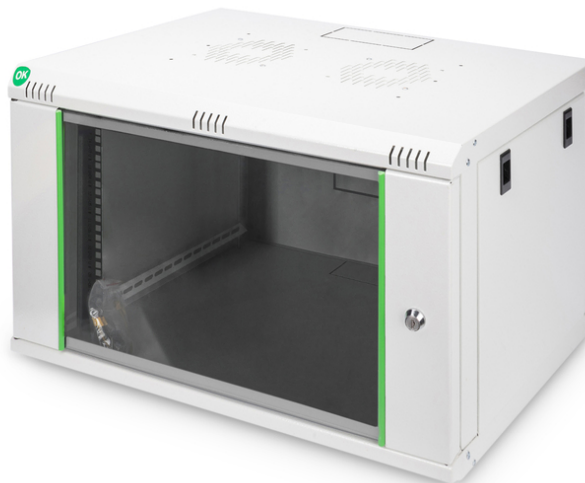

DIGITUS Boîtier mural de série Dynamic Basic -600 x 450 mm (lxp)

DN-19 07-U-EC
EAN 4016032221692

Boîtier mural 7U, Dynamic Basic 416 x 600 x 450 mm, couleur gris (RAL 7035)

Les armoires réseau pour montage mural de la série Dynamic ont été conçues pour un déploiement simple et particulièrement économique du réseau. Le toit, la base et le panneau arrière de chaque armoire sont équipés d'un passe-câble prédécoupé. Pour accueillir un module de ventilation, le toit est également pourvu d'une zone ajourée. Deux paires de rails profilés galvanisés de 483 mm (19"), étiquetés avec des unités de hauteur lisibles dans les deux sens, sont installées à l'intérieur. Ces derniers sont réglables en profondeur. Chaque armoire a une construction robuste en acier d'une épaisseur allant jusqu'à 1,5 mm. La teinte est obtenue par thermolaquage en coloris gris (RAL 7035) et noir (RAL 9005). Les panneaux latéraux ainsi que la porte frontale verrouillable et amovible, améliorent l'accessibilité. Il est possible de changer les charnières de côté. Le montage mural s'effectue en deux étapes simples : La plaque de montage fournie est vissée au mur et reliée ensuite au boîtier.

- Tôle en acier robuste de 0,8 mm à 1,2 mm avec une capacité de charge élevée, revêtue par pulvérisation
- Possibilité de rampe pour câble à l'arrière, sur le toit et au sol (obturateurs découpés)
- Le toit est préparé pour la prise d'un élément de ventilation (prises découpées)
- Fentes d'aération pour une ventilation et une purge active et passive
- 4 points de mise à la terre (sol, pièce latérale et porte frontale)
- Profondeur de montage des composants min.-max. : 335 -380 mm
- Capacité de charge: 60 kg
- Couleur: gris clair, RAL 7035
- Largeur: 600 mm
- Panneau avant: Porte vitrée, un battant
- Panneaux latéraux: 2 côtés
- Profondeur: 450 mm
- Type d'armoire: Armoire murale
- Unités: 7
- Indice de protection IP: IP20
- Montage: Oui