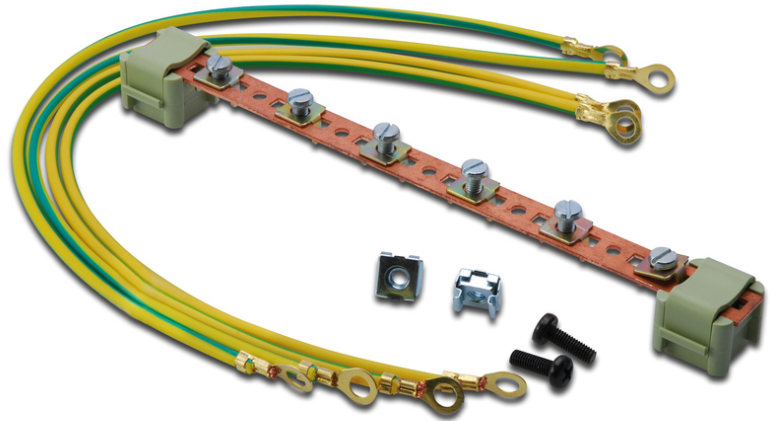

# DIGITUS Rail pour compensation de potentiel pour armoires de 19 po

DN-19 EARTH  
EAN 4016032142027

**Potential equalisation bar, 220 mm 6 connection points, incl. earthing leads**

Adapté pour toutes les armoires de 19 po DIGITUS®. Pour la mise à la terre des composants installés dans l'armoire.

- Jeu de barres de cuivre

- avec 4 câbles de mise à la terre (4 mm de diamètre, 40 cm de longueur) et matériel de montage, M6

**Package contents**

- Fixing material

Logistics						
	Number (pcs)	Weight (kg)	Depth (cm)	Width (cm)	Height (cm)	cm³
Packaging Unit Carton	22	6.25	42.50	56.00	12.20	29,036.00
Packaging Unit Inside	1	0.28	0.50	15.00	22.00	165.00
Packaging Unit Single	1	0.28	2.50	21.00	2.50	131.25
Net single without Packaging	1	0.28	2.50	21.00	2.50	156.10