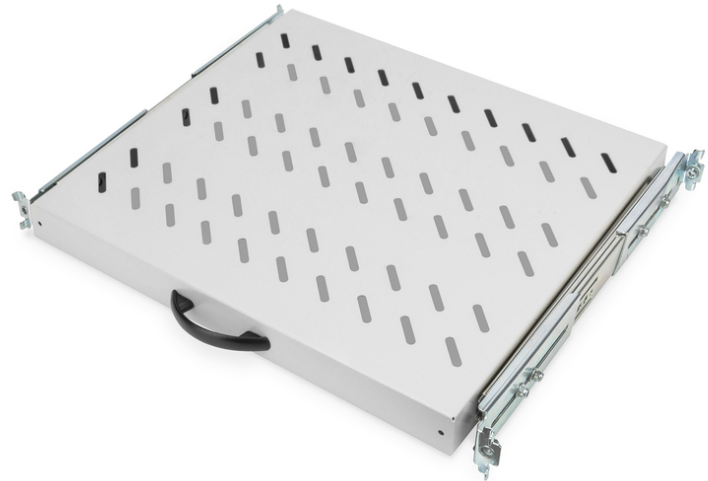

DIGITUS Étagère amovible pour armoires de 483 mm (19 po)

DN-19 TRAY-2-600
EAN 4016032135456

1U télescop. Tablette pour armoires de 600 mm de profondeur 40 x 485 x 368 mm, jusqu'à 25 kg, gris (RAL 7035)

Les étagères amovibles sont faciles à installer sur les quatre rails profilés de 483 mm (19 po) de vos armoires de 483 mm (19 po). Grâce à la tôle perforée stable avec une capacité de charge élevée, elles sont des supports optimaux pour vos composants. Une poignée jointe peut être montée pour faciliter le retrait. Les étagères sont disponibles en couleurs grise (RAL 7035) et noire (RAL 9005).

- Pour montage fixe sur les quatre rails profilés de 483 mm (19 po)
- Amovible, avec poignée
- Tôle perforée stable
- Ils sont livrés avec l'intégralité du matériel de fixation

- Rails de montage réglables MIN-MAX : 300 - 530 mm
- 4 points de fixation (rails profilés 19" avant et arrière)
- Capacité de charge: 25 kg
- Couleur: gris clair, RAL 7035
- Type de montage: Extensible
- Unités: 1
- Convient aux profondeurs d'armoire de: 600 mm
- Facteur de forme en pouces (IEC 60297): 482,6 mm (19")

Package contents

- Installation set (screws, cage nuts, washers)
- Handle

Logistics						
	Number (pcs)	Weight (kg)	Depth (cm)	Width (cm)	Height (cm)	cm ³
Packaging Unit Carton	11	31.10	30.00	50.00	77.00	115,500.00
Packaging Unit Inside	1	2.83	39.00	51.00	4.30	8,552.70
Packaging Unit Single	1	2.83	39.00	51.00	4.30	8,552.70
Net single without Packaging	1	2.40	36.80	48.50	4.00	3,060.00