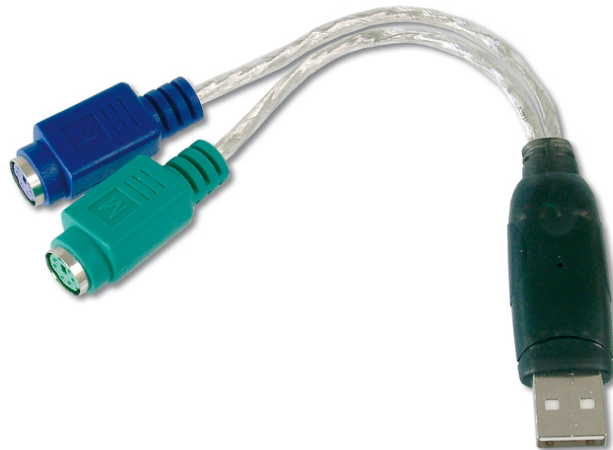

DIGITUS Adaptateur DIGITUS® USB - PS/2

DA-70118
 EAN 4016032117933

USB to PS/2 Adaptor, 2 X Mini-Din 6/F, USB A/M

USB to PS/2 Adaptor, 2 X Mini-Din 6/F, USB A/M

Utilisez vos périphériques d'entrée - cet adaptateur se connecte dans un seul port USB une souris et un clavier PS / 2

- Compatible avec les spécifications USB, Révision 1.1
- Prise en charge des ordinateurs PC et SUN
- 2x MiniDIN 6-pôles femelle pour clavier et souris PS/2

- Alimentation pour les périphériques connectés via l'interface USB
- Connexion USB Plug & Play
- Câble de connexion USB avec USB A mâle
- Compatible Windows 10, 8.1, 8, 7, Vista, XP et Mac OS 10.x