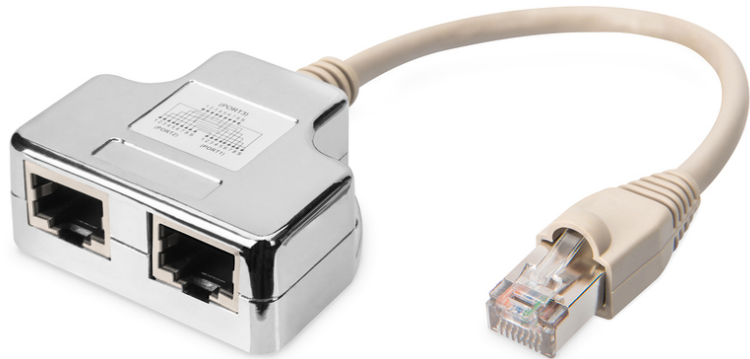

# DIGITUS Adaptateur de câble de brassage, CAT 5e, blindé - 1:1

AT-AG CX2  
EAN 4016032066590

**CAT 5e, 2x 1:1, patch cable adapter, shielded 2x RJ45-socket to 1x RJ45-Plug, length 0.19 m**

L'adaptateur de câble de brassage Cat 5e blindé de DIGITUS® est constitué de deux douilles RJ45 et d'un connecteur RJ45. Il est disponible avec l'armature 1-1.

2x CAT 5e (PC-PC)

- 2 douilles RJ45 vers 1 connecteur RJ45
- Le câble de brassage est doté d'un manchon de protection anti-pli avec dispositif de décharge de traction et de protection de levier à cran
- Attribution Pin : 1-1