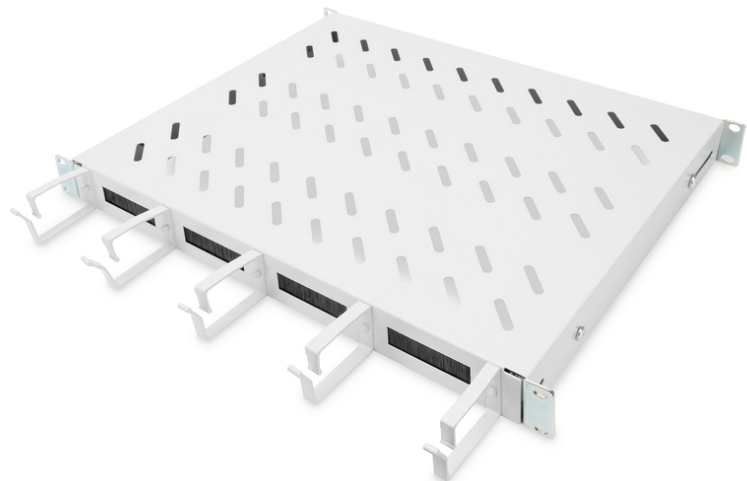

DIGITUS Estante con guía pasacables

DN-97680
EAN 4016032483465

Estante de 1UA para la instalación fija en armarios con una profundidad de 600 mm incl. gestión de cables, gris

Los estantes para la instalación fija se pueden instalar fácilmente en los cuatro perfiles de 483 mm (19») de su armario de red o de servidores de 483 mm (19»). Gracias a la estable chapa perforada con una capacidad de carga de hasta 120 kg representan la superficie de soporte óptima para componentes no empotrables en 483 mm (19»). La combinación con arcos de conducción de cables y conductos de cables frontales integrados permiten realizar un concepto de gestión de cables optimizado en los escenarios de aplicación más diversos.

- para la instalación fija en los cuatro carriles de perfil de 483 mm (19")

- Chapa perforada estable
- Paso de cable: 17 x 65 mm
- Arco de conducción de cables 67 mm
- Capacidad de carga: 120 kg
- Color: gris claro, RAL 7035
- Tipo de instalación: Montaje fijo
- Unidades: 1
- Factor de forma pulgadas (IEC 60297): 482,6 mm (19")
- Profundidad armario apropiado: 600 mm