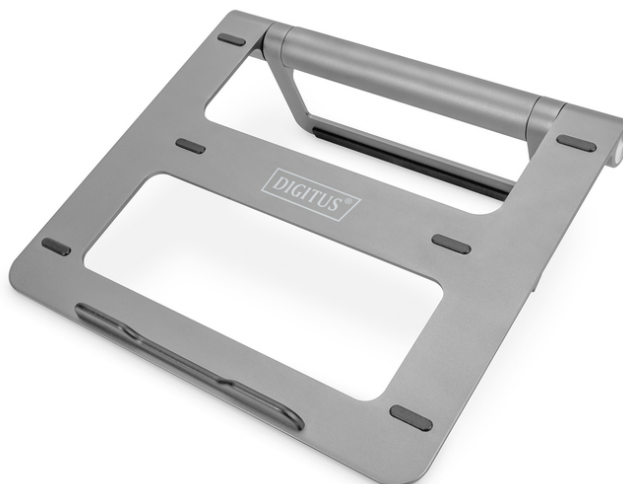

# DIGITUS Soporte variable para ordenador portátil con estación de acoplamiento USB-C™ desplegable de 7 puertos

DA-90440  
EAN 4016032482291

## Soporte para ordenador portátil con hub USB-C 1 PD, 2 USB-A 3.0, 1 TF, 1 SD, 1 HDMI, 1 RJ-45

El soporte variable para ordenador portátil con estación de acoplamiento USB-C™ desplegable de 7 puertos de DIGITUS® une la ergonomía a la conectividad. El pie de soporte se puede girar en 360° y permite el ajuste individual del ángulo. La estación de acoplamiento ofrece 7 puertos para ampliar las conexiones de su ordenador portátil. Se puede extraer del soporte y utilizar como equipo periférico externo, ya sea de viaje o en el uso estacionario. El soporte se puede plegar por completo (incluyendo el acoplamiento), por lo cual también es perfecto para el uso móvil en su conjunto.

### La ergonomía se junta a la conectividad - soporte variable para ordenador portátil con estación de acoplamiento USB-C™ desplegable de 7 puertos

- Plegable - uso flexible, tanto estacionario como de viaje
- Pie de soporte variable (giratorio en 360°) para el ajuste individual del ángulo
- Estación de acoplamiento USB-C™ desplegable de 7 puertos - La estación de acoplamiento se puede extraer y utilizar como equipo periférico independiente
- Conexiones acoplamiento USB-C™:
  - 1 USB-C™ (host) - USB 3.1 Gen 1
  - 1 USB-C™ (PD 3.0) - alimentación eléctrica máx. 100 W
  - 1 HDMI (4K/30Hz)
  - 2 USB-A - USB 3.0/transmisión de datos 5 Gbps
  - 1 RJ-45 - Gigabit Ethernet (10/100/1000) para la conexión a una red/Internet