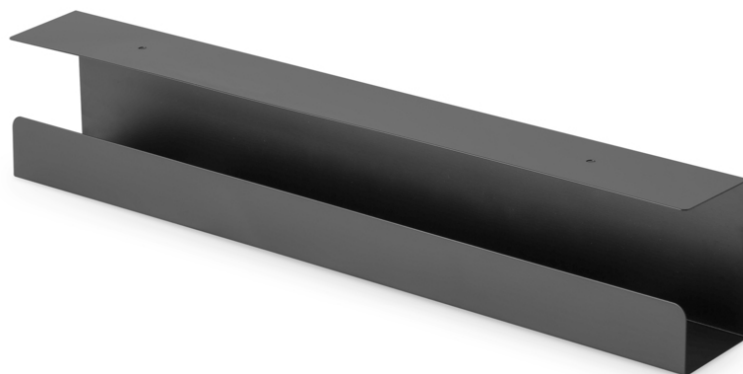

DIGITUS Canal de gestión de cables

DA-90448
EAN 4016032481867

Raíl guía para cables, montaje debajo de la mesa negro

«El modelo DA-90448 es una solución sencilla para ocultar cables y regletas de enchufes debajo del escritorio. Ha sido desarrollado para asegurar la gestión de cables discreta y sencilla. El canal se puede fijar tanto en escritorios para estar de pie o sentado como en escritorios convencionales. Ofrece suficiente espacio para cables eléctricos, de red y de ordenador. La gestión de cables permite el movimiento del escritorio para estar de pie o sentado y evita a la vez que los cables sufran daños. Su apariencia sencilla se adapta a la perfección a un diseño claro y abierto de su puesto de trabajo. □□»

Ofrece espacio para guardar cables y regletas de enchufes, para el montaje individual debajo de la mesa

- Diseño depurado: Oculta los cables de conexión y de alimentación para un área de trabajo ordenada

- Instalación sencilla: el montaje atornillado debajo del escritorio permite una instalación rápida
- Accesorio perfecto para escritorios de altura regulable; mantiene el orden en el área de trabajo y evita a la vez que los cables sufran daños
- Dimensiones: Anch. 60 x prof. 7,6 x alt. 11,4 cm
- Peso: 1,2 kg
- Color: Negro
- Material: Acero
- Acabado: recubrimiento de polvo
- Tipo de montaje: Montaje debajo del tablero del escritorio
- Estilo: Guía pasacables