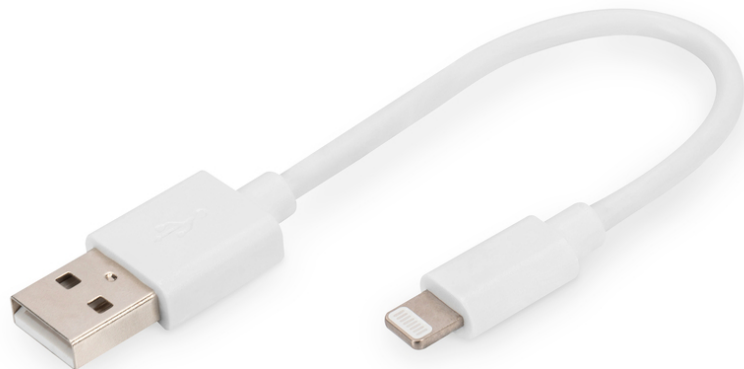

DIGITUS Cable de datos/carga Lightning a USB A, certificación MFI

DB-600106-001-W
EAN 4016032481607

USB-A a Lightning MFI C89, 0,15 m Cable de datos y de carga, blanco, 5 V, 2,4 A

El cable de datos/carga Lightning a USB-A de DIGITUS® posee la certificación MFI y está registrado y homologado para todos los dispositivos Apple compatibles. Este cable le permite conectar sin preocupaciones todos sus dispositivos con conexión Lightning, p. ej., iPhone, iPad o iPod, con su MacBook, notebook o PC compatible con USB A para sincronizarlos o cargarlos. El cable de datos/carga de DIGITUS® soporta de forma demostrable elevadas cargas de tracción y de flexión. Esto se refleja en la larga vida útil de este cable.

Cable de datos y de carga ideal - 100 % certificado MFI, compatible con todos los dispositivos Lightning

- Soporta Fast Charging para los siguientes modelos:
- iPhone 14, iPhone 14 Plus, iPhone 14 Pro, iPhone 14 Pro Max, iPhone 12 Pro Max, iPhone 12 Pro, iPhone 12, iPhone 12 Mini, iPhone SE (2nd Generation), iPhone 11 Pro Max, iPhone 11 Pro, iPhone 11,

- iPhone Xs Max, iPhone Xs, iPhone Xr, iPhone X, iPhone 8 Plus, iPhone 8, iPhone 7 Plus, iPhone 7, iPhone SE, iPhone 6s Plus, iPhone 6s, iPhone 6 Plus, iPhone 6, iPhone 5s y otros terminales Lightning
- Chipset: C89
- Potencia de carga soportada: 12 W (5 V/2,4 A)
- Velocidad de transferencia: 480 Mbit/s
- Características técnicas:
- Material conductores: CU
- Conexión 1: Apple Lightning 8 pines, conector macho
- Conexión 2: USB A, conector macho
- AWG: 30
- Color conexiones: níquel
- Color del cable: blanco
- Cubierta: Plástico (PVC)
- Superficie de los contactos: dorada
- Longitud: 0,1 m
- Apantallado: Apantallado doble