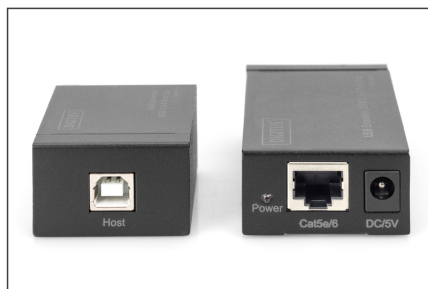

More images: