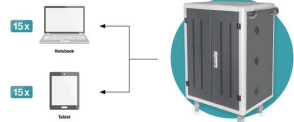

More images:

Charging Trolley for 30 Notebooks/Tablets up to 15.6"

Anwendungsbsp. (Example of use)